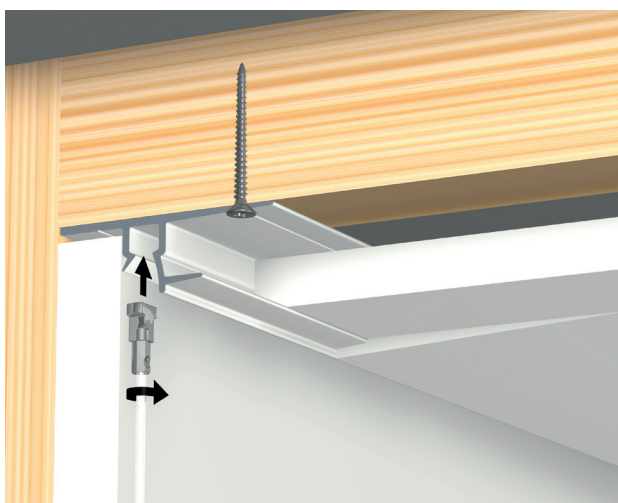

Ophangrail geïntegreerd in hoekprofiel - toepasbaar bij systeemplafonds zonder gebruik van een kantlat

Wordt er tijdens een bouwproject bij de installatie van systeemplafonds zonder kantlat gewerkt, dan biedt het werken met de Ceiling Strip veel voordelen. De Ceiling Strip vervangt het hoekprofiel ten behoeve van systeemplafonds en maakt tegelijkertijd een geheel onzichtbaar schilderij ophangstelsel beschikbaar. Bij dit plafondsysteem zal slechts nog een discrete schaduwlijn langs het systeemplafond te zien zijn, daar waar het flexibele schilderij ophangstelsel verborgen is. Door deze schaduwlijn worden eventuele oneffenheden in de muur, net als bij een kantlat, gecamoufleerd. Door de integratie van hoekprofiel en ophangstelsel verdwijnen de Twister glijders van het ophangkoord ook geheel in het plafond: het ophangstelsel is volledig geïntegreerd en niet zichtbaar.

RAIL

CEILING STRIP - WIT
RAL 9010

CEILING STRIP WIT PRIMER
RAL 9016

ARTIKELNR. 300 cm

05.08320

05.08330

BEVESTIGINGSMATERIALEN

	ARTIKELNR.
FISCHER UX 5 x 30 R UNIVERSEEL PLUG 5 mm	9.4931
SCHROEF 3,5 mm x 45 mm	9.4929
SCHROEF METAL STUD 3,5 mm x 38 mm	9.4928

4 SCHROEVEN PER m

DE RAIL IS VOORGEBOORD.

montagevideo

CEILING STRIP / SHADOWLINE

CEILING STRIP (ICM SYSTEEMPLAFOND)

SHADOWLINE DRYWALL (BEVESTIGING PLAFOND ICM GIPSPLATEN)

SHADOWLINE MASONRY (BEVESTIGING WAND ICM GIPSPLATEN)