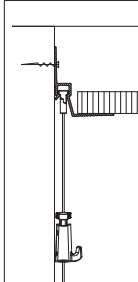

CEILING STRIP

50 KG/M

installation movie:

FLEXIBLE
SAFE
STRONG

CEILING STRIP

50
KG/M

10
JAAR
GARANTIE

4 SCHROEVEN / M

Ophangrail geïntegreerd in hoekprofiel - toepasbaar bij systeemplafonds zonder gebruik van een kantlat

Wordt er tijdens een bouwproject bij de installatie van systeemplafonds zonder kantlat gewerkt, dan biedt het werken met de Ceiling Strip veel voordelen. De Ceiling Strip vervangt het hoekprofiel ten behoeve van systeemplafonds en maakt tegelijkertijd een geheel onzichtbaar schilderij ophangstelsel beschikbaar. Bij dit plafondsysteem zal slechts nog een discrete schaduwlijn langs het systeemplafond te zien zijn, daar waar het flexibele schilderij ophangstelsel verborgen is. Door deze schaduwlijn worden eventuele oneffenheden in de muur, net als bij een kantlat, gecamoufleerd. Door de integratie van hoekprofiel en ophangstelsel verdwijnen de Twister glijders van het ophangkoord ook geheel in het plafond: het ophangstelsel is volledig geïntegreerd en niet zichtbaar.

RAIL

CEILING STRIP - WIT
RAL 9010

CEILING STRIP WIT PRIMER
RAL 9016

ARTIKELNR. 300 cm

05.08320

05.08330

BEVESTIGINGSMATERIALEN

	ARTIKELNR.
FISCHER UX 5 x 30 R UNIVERSEEL PLUG 5 mm	9.4931
SCHROEF 3,5 mm x 45 mm	9.4929
SCHROEF METAL STUD 3,5 mm x 38 mm	9.4928