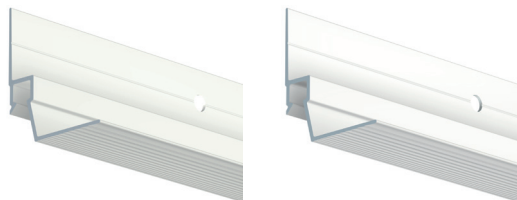

CEILING STRIP

50 KG/M

installation movie:

FLEXIBLE
SAFE
STRONG

CEILING STRIP

50
KG/M

10
JAAR
GARANTIE

4 SCHROEVEN / M

Ophangrail geïntegreerd in hoekprofiel - toepasbaar bij systeemplafonds zonder gebruik van een kantlat

Wordt er tijdens een bouwproject bij de installatie van systeemplafonds zonder kantlat gewerkt, dan biedt het werken met de Ceiling Strip veel voordelen. De Ceiling Strip vervangt het hoekprofiel ten behoeve van systeemplafonds en maakt tegelijkertijd een geheel onzichtbaar schilderij ophangstelsel beschikbaar. Bij dit plafondsysteem zal slechts nog een discrete schaduwlijn langs het systeemplafond te zien zijn, daar waar het flexibele schilderij ophangstelsel verborgen is. Door deze schaduwlijn worden eventuele oneffenheden in de muur, net als bij een kantlat, gecamoufleerd. Door de integratie van hoekprofiel en ophangstelsel verdwijnen de Twister glijders van het ophangkoord ook geheel in het plafond: het ophangstelsel is volledig geïntegreerd en niet zichtbaar.

RAIL

CEILING STRIP - WIT
RAL 9010

CEILING STRIP WIT PRIMER
RAL 9016

ARTIKELNR. 300 cm

05.08320

05.08330

BEVESTIGINGSMATERIALEN

	ARTIKELNR.
FISCHER UX 5 x 30 R UNIVERSEEL PLUG 5 mm	9.4931
SCHROEF 3,5 mm x 45 mm	9.4929
SCHROEF METAL STUD 3,5 mm x 38 mm	9.4928