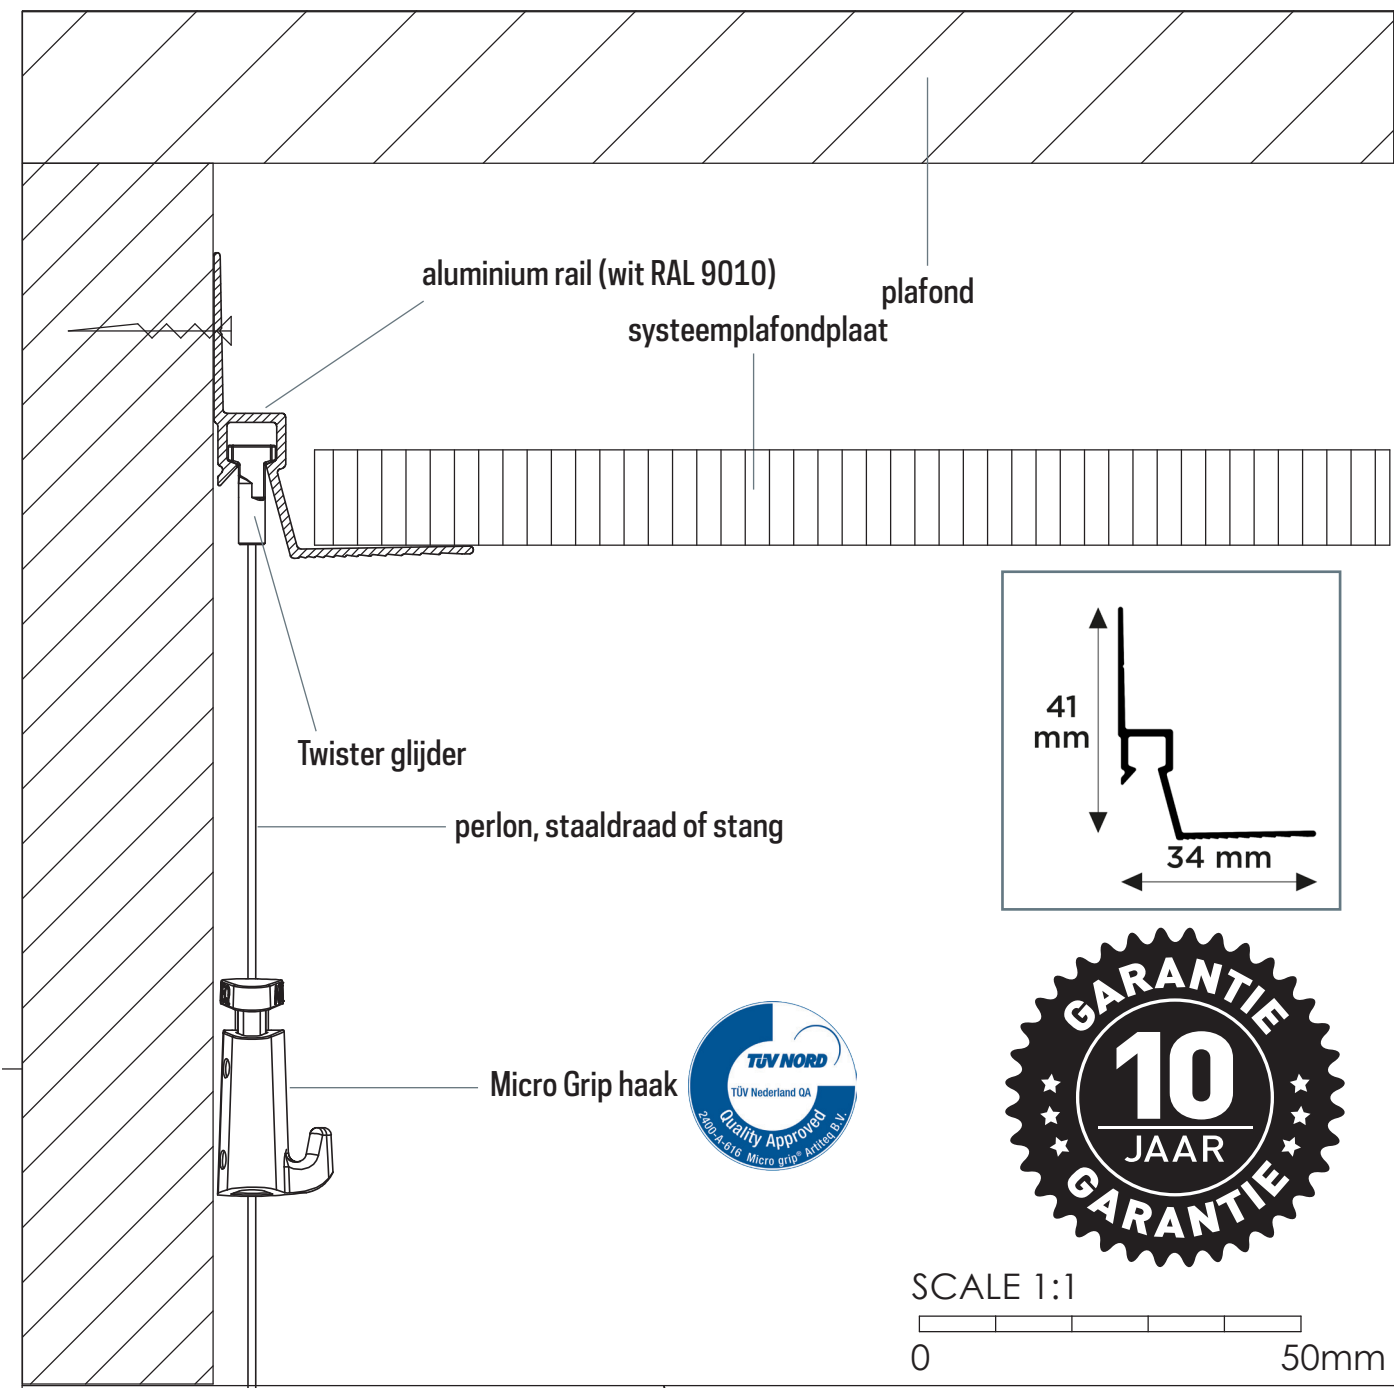

CEILING STRIP

50 kg/m

Installatievideo:

ARTITEQ
HERASTRAAT 39
5047 TX TILBURG (NL)
T +31 (0)13 572 90 70
info@artiteq.com