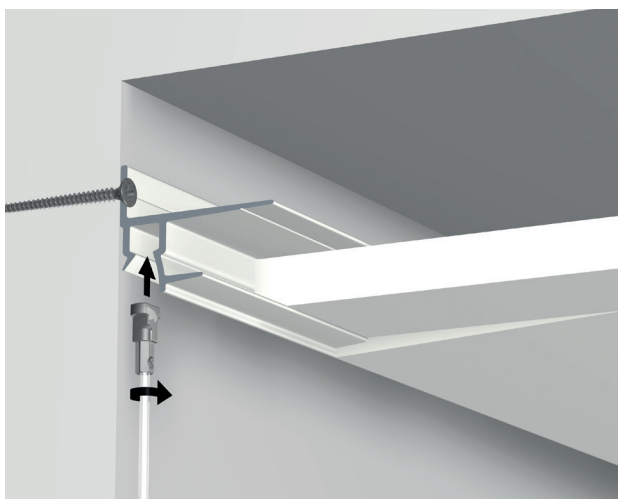

Ophangrail geïntegreerd in hoekprofiel - toepasbaar bij systeemplafonds zonder gebruik van een kantlat

Wordt er tijdens een bouwproject bij de installatie van systeemplafonds zonder kantlat gewerkt, dan biedt het werken met de Ceiling Strip veel voordelen. De Ceiling Strip vervangt het hoekprofiel ten behoeve van systeemplafonds en maakt tegelijkertijd een geheel onzichtbaar schilderij ophangstelsel beschikbaar. Bij dit plafondsysteem zal slechts nog een discrete schaduwlijn langs het systeemplafond te zien zijn, daar waar het flexibele schilderij ophangstelsel verborgen is. Door deze schaduwlijn worden eventuele oneffenheden in de muur, net als bij een kantlat, gecamoufleerd. Door de integratie van hoekprofiel en ophangstelsel verdwijnen de Twister glijders van het ophangkoord ook geheel in het plafond: het ophangstelsel is volledig geïntegreerd en niet zichtbaar.

RAIL

CEILING STRIP - WIT
RAL 9010

CEILING STRIP WIT PRIMER
RAL 9016

ARTIKELNR. 300 cm

05.08320

05.08330

BEVESTIGINGSMATERIALEN

	ARTIKELNR.
FISCHER UX 5 x 30 R UNIVERSEEL PLUG 5 mm	9.4931
SCHROEF 3,5 mm x 45 mm	9.4929
SCHROEF METAL STUD 3,5 mm x 38 mm	9.4928

4 SCHROEVEN PER m

DE RAIL IS VOORGEBOORD.

montagevideo

CEILING STRIP / SHADOWLINE

CEILING STRIP (ICM SYSTEEMPLAFOND)

SHADOWLINE DRYWALL (BEVESTIGING PLAFOND ICM GIPSPLATEN)

SHADOWLINE MASONRY (BEVESTIGING WAND ICM GIPSPLATEN)