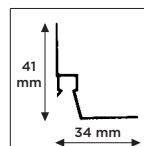

CEILING STRIP