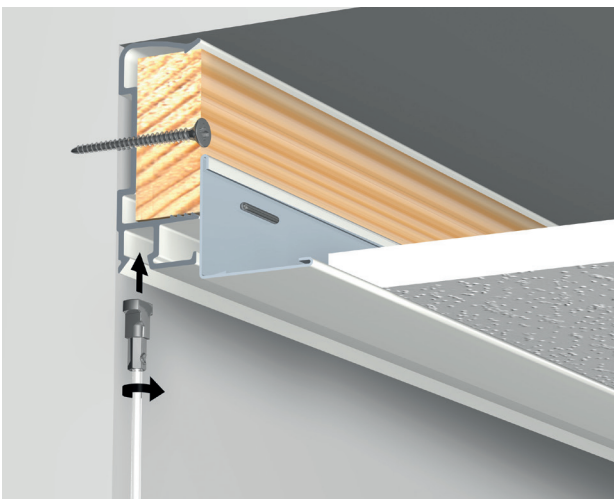

Subtiele indirecte verlichting aan de wand

Met het verlichtingsprofiel C362 voegt u indirecte verlichting toe vanaf de wand. Een moderne, sfeervolle afwerking binnen het interieur. Door de Deco Rail achter het verlichtingsprofiel te plaatsen ontstaat een onzichtbaar ophangstelsel en de mogelijkheid om de wanden flexibel in te richten. Strak afgewerkte wanden kunnen onbeschadigd blijven terwijl het te allen tijde mogelijk is om schilderijen op te hangen en te verplaatsen. Ophangdraden kunnen op elke gewenste plek in de rail achter het verlichtingsprofiel worden geklikt. Het profiel voor indirecte verlichting wordt exclusief de LED verlichting geleverd.

RAIL / VERLICHTINGSPROFIEL

DECO RAIL - WIT/PRIMER
RAL 9016

C362 VERLICHTINGSPROFIEL

ARTIKELNR. 200 cm	05.75100	05.75362
AFMETINGEN PROFIEL		5 (h) x 5 (b) x 200 (l) cm

BEVESTIGINGSMATERIALEN

LIJMSET DECO RAIL LED

PLUG FISCHER 5 X 30 R
UNIVERSEEL 5 mm

SCHROEF
3,5 x 45 mm

FDP700 DECOFIX POWER 290 ML			
ARTIKELNR.	1017	9.4931	9.4929

4 SCHROEVEN / m

DESIGN
INDIRECT LIGHT
FLEXIBLE

DECO RAIL / DECO RAIL LED / ART STRIP

DECO RAIL

DECO RAIL LED

ART STRIP (ICM SYSTEEMPLAFOND)

CEILING STRIP / SHADOWLINE

CEILING STRIP (ICM SYSTEEMPLAFOND)

SHADOWLINE DRYWALL (BEVESTIGING PLAFOND ICM GIPSPLATEN)

SHADOWLINE MASONRY (BEVESTIGING WAND ICM GIPSPLATEN)