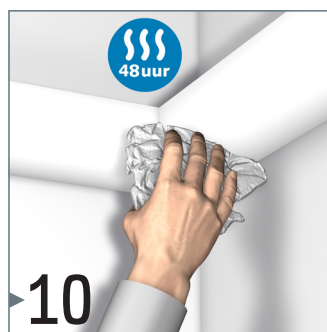

DECO RAIL LED

4 SCREWS/M - 20 KG/M

installation video:

FLEXIBLE
SAFE
STRONG

DECO RAIL LED

20
KG/M

10
JAAR
GARANTIE

4 SCHROEVEN / M

Subtiele indirecte verlichting aan de wand

Met het verlichtingsprofiel C362 voegt u indirecte verlichting toe vanaf de wand. Een moderne, sfeervolle afwerking binnen het interieur. Door de Deco Rail achter het verlichtingsprofiel te plaatsen ontstaat een onzichtbaar ophangstelsel en de mogelijkheid om de wanden flexibel in te richten. Strak afgewerkte wanden kunnen onbeschadigd blijven terwijl het te allen tijde mogelijk is om schilderijen op te hangen en te verplaatsen. Ophangdraden kunnen op elke gewenste plek in de rail achter het verlichtingsprofiel worden geklikt. Het profiel voor indirecte verlichting wordt exclusief de LED verlichting geleverd.

RAIL / VERLICHTINGSPROFIEL

DECO RAIL - WIT/PRIMER
RAL 9016

C362 VERLICHTINGSPROFIEL

ARTIKELNR. 200 cm	05.75100	05.75362
AFMETINGEN PROFIEL		5 (h) x 5 (b) x 200 (l) cm

BEVESTIGINGSMATERIALEN

LIJMSET DECO RAIL LED