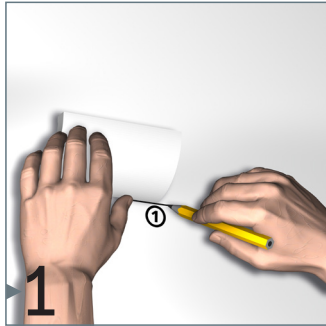

DECO RAIL LED

4 SCREWS/M - 20 KG/M

installation video:

FLEXIBLE
SAFE
STRONG

DECO RAIL LED

20
KG/M

10
JAAR
GARANTIE

4 SCHROEVEN / M

Subtiele indirecte verlichting aan de wand

Met het verlichtingsprofiel C362 voegt u indirecte verlichting toe vanaf de wand. Een moderne, sfeervolle afwerking binnen het interieur. Door de Deco Rail achter het verlichtingsprofiel te plaatsen ontstaat een onzichtbaar ophangstelsel en de mogelijkheid om de wanden flexibel in te richten. Strak afgewerkte wanden kunnen onbeschadigd blijven terwijl het te allen tijde mogelijk is om schilderijen op te hangen en te verplaatsen. Ophangdraden kunnen op elke gewenste plek in de rail achter het verlichtingsprofiel worden geklikt. Het profiel voor indirecte verlichting wordt exclusief de LED verlichting geleverd.