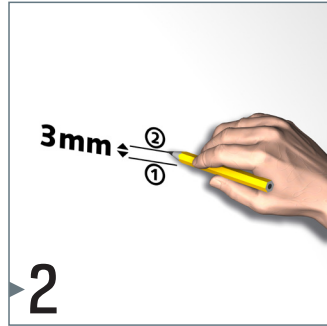

DECO RAIL LED

4 SCREWS/M - 20 KG/M

installation video:

FLEXIBLE
SAFE
STRONG

DECO RAIL LED

20
KG/M

10
JAAR
GARANTIE

4 SCHROEVEN / M

Subtiele indirecte verlichting aan de wand

Met het verlichtingsprofiel C362 voegt u indirecte verlichting toe vanaf de wand. Een moderne, sfeervolle afwerking binnen het interieur. Door de Deco Rail achter het verlichtingsprofiel te plaatsen ontstaat een onzichtbaar ophangstelsel en de mogelijkheid om de wanden flexibel in te richten. Strak afgewerkte wanden kunnen onbeschadigd blijven terwijl het te allen tijde mogelijk is om schilderijen op te hangen en te verplaatsen. Ophangdraden kunnen op elke gewenste plek in de rail achter het verlichtingsprofiel worden geklikt. Het profiel voor indirecte verlichting wordt exclusief de LED verlichting geleverd.

RAIL / VERLICHTINGSPROFIEL

DECO RAIL - WIT/PRIMER
RAL 9016

C362 VERLICHTINGSPROFIEL

ARTIKELNR. 200 cm	05.75100	05.75362
AFMETINGEN PROFIEL		5 (h) x 5 (b) x 200 (l) cm

BEVESTIGINGSMATERIALEN

LIJMSET DECO RAIL LED