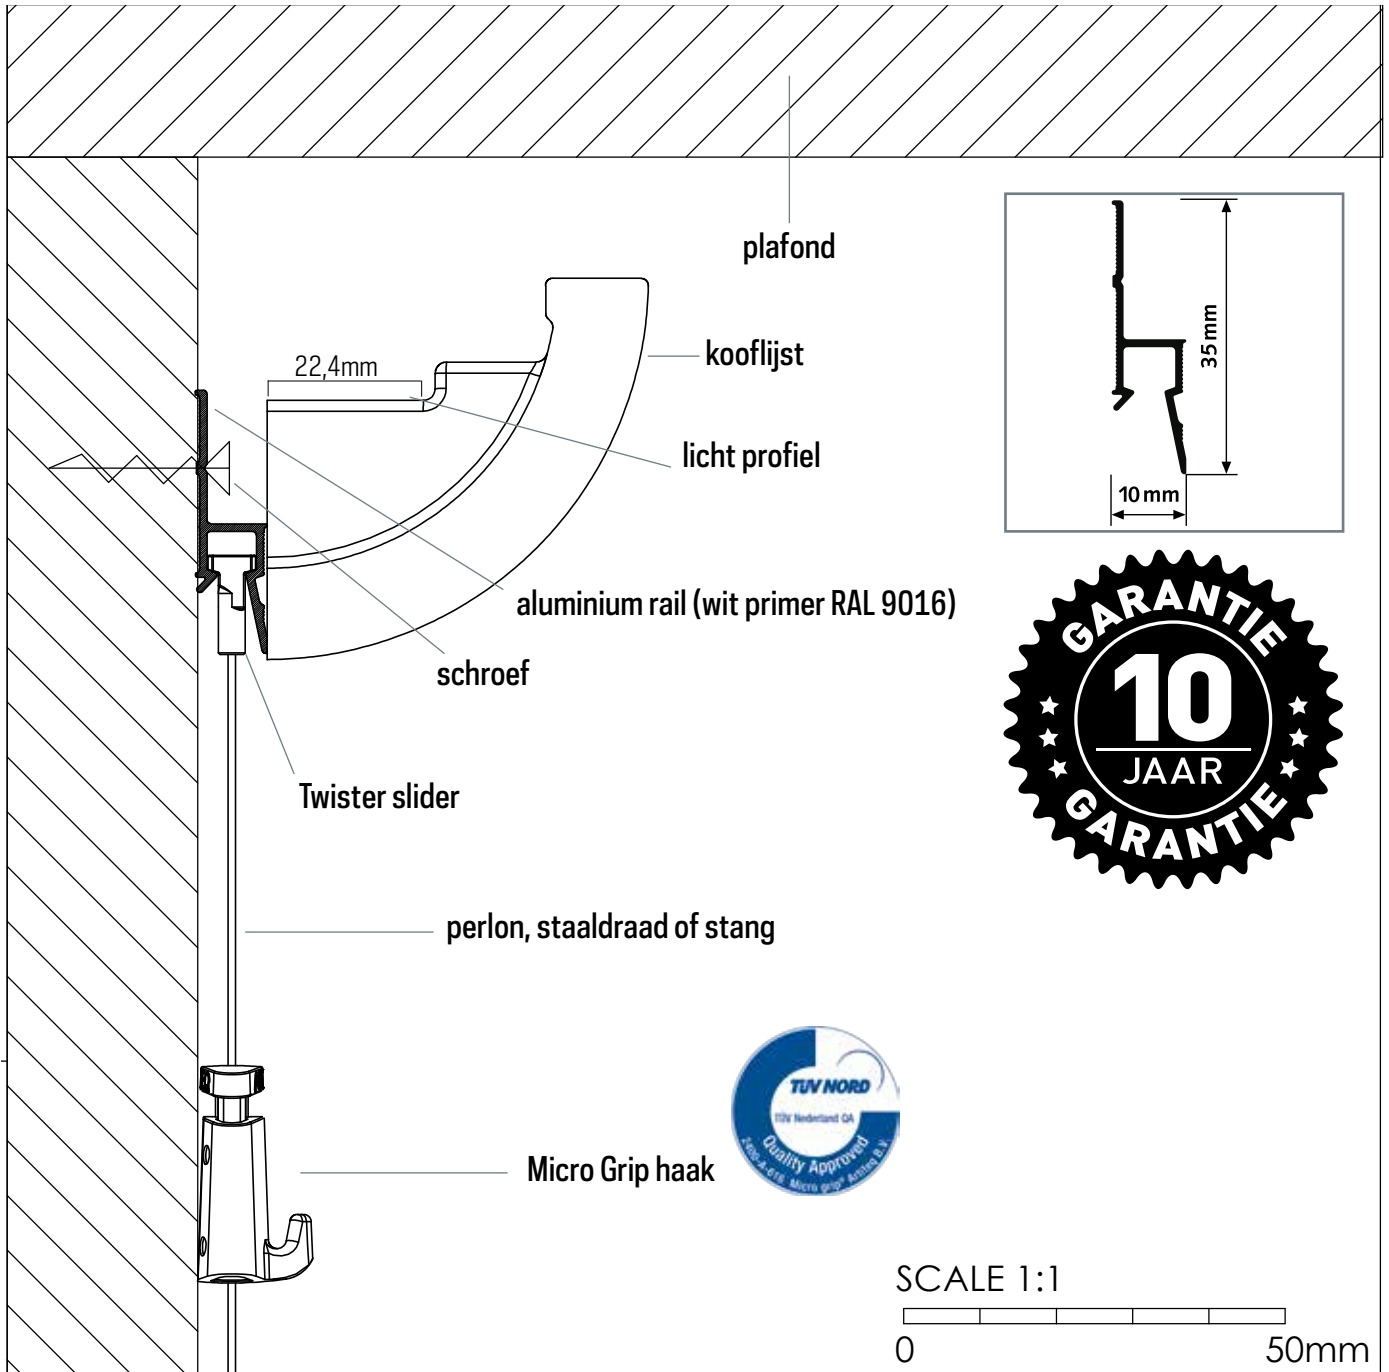

DECO RAIL LED

20 kg/m

ARTITEQ
HERASTRAAT 39
5047 TX TILBURG (NL)
T +31 (0)13 572 90 70
info@artiteq.com