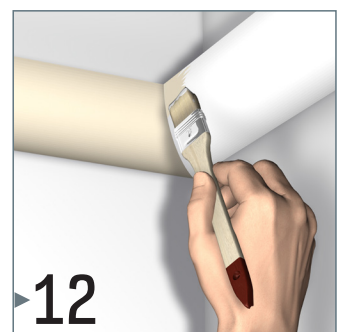

DECO RAIL LED

4 SCREWS/M - 20 KG/M

installation video:

FLEXIBLE
SAFE
STRONG

DECO RAIL LED

20
KG/M

10
JAAR
GARANTIE

4 SCHROEVEN / M

Subtiele indirecte verlichting aan de wand

Met het verlichtingsprofiel C362 voegt u indirecte verlichting toe vanaf de wand. Een moderne, sfeervolle afwerking binnen het interieur. Door de Deco Rail achter het verlichtingsprofiel te plaatsen ontstaat een onzichtbaar ophangstelsel en de mogelijkheid om de wanden flexibel in te richten. Strak afgewerkte wanden kunnen onbeschadigd blijven terwijl het te allen tijde mogelijk is om schilderijen op te hangen en te verplaatsen. Ophangdraden kunnen op elke gewenste plek in de rail achter het verlichtingsprofiel worden geklikt. Het profiel voor indirecte verlichting wordt exclusief de LED verlichting geleverd.

RAIL / VERLICHTINGSPROFIEL

DECO RAIL - WIT/PRIMER
RAL 9016

C362 VERLICHTINGSPROFIEL

ARTIKELNR. 200 cm	05.75100	05.75362
AFMETINGEN PROFIEL		5 (h) x 5 (b) x 200 (l) cm

BEVESTIGINGSMATERIALEN

LIJMSET DECO RAIL LED