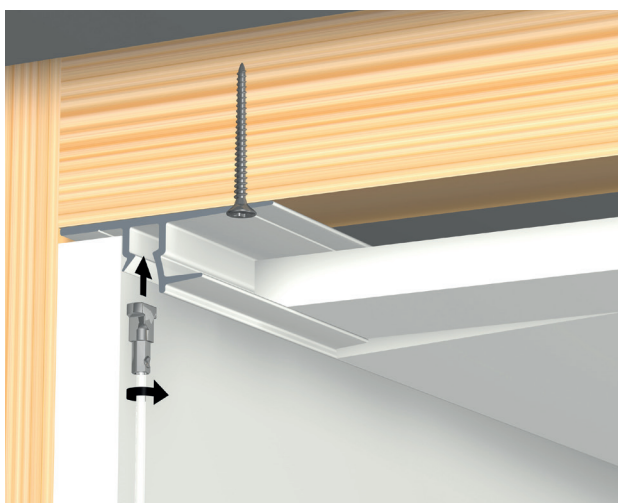

Subtiele indirecte verlichting aan de wand

Met het verlichtingsprofiel C362 voegt u indirecte verlichting toe vanaf de wand. Een moderne, sfeervolle afwerking binnen het interieur. Door de Deco Rail achter het verlichtingsprofiel te plaatsen ontstaat een onzichtbaar ophangstelsel en de mogelijkheid om de wanden flexibel in te richten. Strak afgewerkte wanden kunnen onbeschadigd blijven terwijl het te allen tijde mogelijk is om schilderijen op te hangen en te verplaatsen. Ophangdraden kunnen op elke gewenste plek in de rail achter het verlichtingsprofiel worden geklikt. Het profiel voor indirecte verlichting wordt exclusief de LED verlichting geleverd.

RAIL / VERLICHTINGSPROFIEL

DECO RAIL - WIT/PRIMER
RAL 9016

C362 VERLICHTINGSPROFIEL

ARTIKELNR. 200 cm	05.75100	05.75362
AFMETINGEN PROFIEL		5 (h) x 5 (b) x 200 (l) cm

BEVESTIGINGSMATERIALEN

LIJMSET DECO RAIL LED

PLUG FISCHER 5 X 30 R
UNIVERSEEL 5 mm

SCHROEF
3,5 x 45 mm

FDP700 DECOFIX POWER 290 ML			
ARTIKELNR.	1017	9.4931	9.4929

4 SCHROEVEN / m

DESIGN
INDIRECT LIGHT
FLEXIBLE

DECO RAIL / DECO RAIL LED / ART STRIP

DECO RAIL

DECO RAIL LED

ART STRIP (ICM SYSTEEMPLAFOND)

CEILING STRIP / SHADOWLINE

CEILING STRIP (ICM SYSTEEMPLAFOND)

SHADOWLINE DRYWALL (BEVESTIGING PLAFOND ICM GIPSPLATEN)

SHADOWLINE MASONRY (BEVESTIGING WAND ICM GIPSPLATEN)