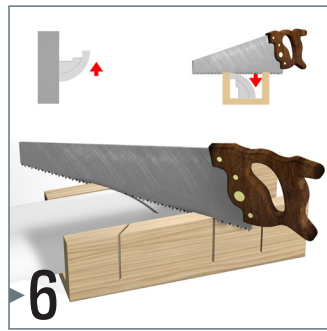

DECO RAIL LED

4 SCREWS/M - 20 KG/M

installation video:

FLEXIBLE
SAFE
STRONG

DECO RAIL LED

20
KG/M

10
JAAR
GARANTIE

4 SCHROEVEN / M

Subtiele indirecte verlichting aan de wand

Met het verlichtingsprofiel C362 voegt u indirecte verlichting toe vanaf de wand. Een moderne, sfeervolle afwerking binnen het interieur. Door de Deco Rail achter het verlichtingsprofiel te plaatsen ontstaat een onzichtbaar ophangstelsel en de mogelijkheid om de wanden flexibel in te richten. Strak afgewerkte wanden kunnen onbeschadigd blijven terwijl het te allen tijde mogelijk is om schilderijen op te hangen en te verplaatsen. Ophangdraden kunnen op elke gewenste plek in de rail achter het verlichtingsprofiel worden geklikt. Het profiel voor indirecte verlichting wordt exclusief de LED verlichting geleverd.

RAIL / VERLICHTINGSPROFIEL

DECO RAIL - WIT/PRIMER
RAL 9016

C362 VERLICHTINGSPROFIEL

ARTIKELNR. 200 cm	05.75100	05.75362
AFMETINGEN PROFIEL		5 (h) x 5 (b) x 200 (l) cm

BEVESTIGINGSMATERIALEN

LIJMSET DECO RAIL LED

PLUG FISCHER 5 X 30 R
UNIVERSEEL 5 mm

SCHROEF
3,5 x 45 mm

FDP700 DECOFIX POWER 290 ML			
ARTIKELNR.	1017	9.4931	9.4929

4 SCHROEVEN / m

DESIGN
INDIRECT LIGHT
FLEXIBLE

DECO RAIL / DECO RAIL LED / ART STRIP

DECO RAIL