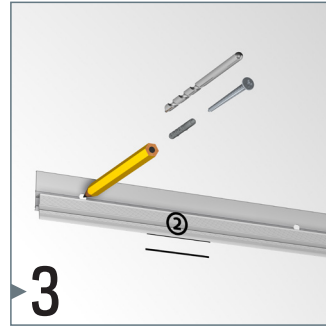

DECO RAIL LED

4 SCREWS/M - 20 KG/M

installation video:

FLEXIBLE
SAFE
STRONG

DECO RAIL LED

20
KG/M

10
JAAR
GARANTIE

4 SCHROEVEN / M

Subtiele indirecte verlichting aan de wand

Met het verlichtingsprofiel C362 voegt u indirecte verlichting toe vanaf de wand. Een moderne, sfeervolle afwerking binnen het interieur. Door de Deco Rail achter het verlichtingsprofiel te plaatsen ontstaat een onzichtbaar ophangstelsel en de mogelijkheid om de wanden flexibel in te richten. Strak afgewerkte wanden kunnen onbeschadigd blijven terwijl het te allen tijde mogelijk is om schilderijen op te hangen en te verplaatsen. Ophangdraden kunnen op elke gewenste plek in de rail achter het verlichtingsprofiel worden geklikt. Het profiel voor indirecte verlichting wordt exclusief de LED verlichting geleverd.

RAIL / VERLICHTINGSPROFIEL

DECO RAIL - WIT/PRIMER
RAL 9016

C362 VERLICHTINGSPROFIEL

ARTIKELNR. 200 cm	05.75100	05.75362
AFMETINGEN PROFIEL		5 (h) x 5 (b) x 200 (l) cm

BEVESTIGINGSMATERIALEN

LIJMSET DECO RAIL LED

PLUG FISCHER 5 X 30 R
UNIVERSEEL 5 mm

SCHROEF
3,5 x 45 mm

FDP700 DECOFIX POWER 290 ML			
ARTIKELNR.	1017	9.4931	9.4929

4 SCHROEVEN / m

DESIGN
INDIRECT LIGHT
FLEXIBLE

DECO RAIL / DECO RAIL LED / ART STRIP

DECO RAIL