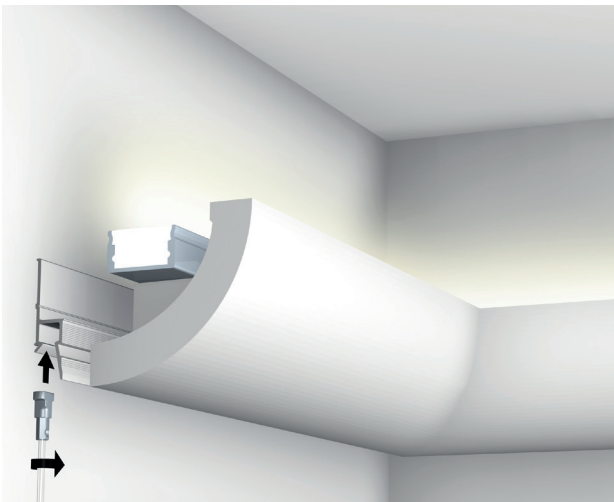

DECO RAIL LED