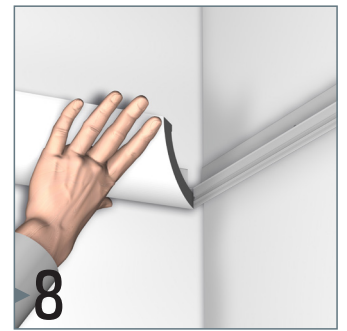

DECO RAIL LED

4 SCREWS/M - 20 KG/M

installation video:

FLEXIBLE
SAFE
STRONG

DECO RAIL LED

20
KG/M

10
JAAR
GARANTIE

4 SCHROEVEN / M

Subtiele indirecte verlichting aan de wand

Met het verlichtingsprofiel C362 voegt u indirecte verlichting toe vanaf de wand. Een moderne, sfeervolle afwerking binnen het interieur. Door de Deco Rail achter het verlichtingsprofiel te plaatsen ontstaat een onzichtbaar ophangstelsel en de mogelijkheid om de wanden flexibel in te richten. Strak afgewerkte wanden kunnen onbeschadigd blijven terwijl het te allen tijde mogelijk is om schilderijen op te hangen en te verplaatsen. Ophangdraden kunnen op elke gewenste plek in de rail achter het verlichtingsprofiel worden geklikt. Het profiel voor indirecte verlichting wordt exclusief de LED verlichting geleverd.

RAIL / VERLICHTINGSPROFIEL

DECO RAIL - WIT/PRIMER
RAL 9016

C362 VERLICHTINGSPROFIEL

ARTIKELNR. 200 cm	05.75100	05.75362
AFMETINGEN PROFIEL		5 (h) x 5 (b) x 200 (l) cm

BEVESTIGINGSMATERIALEN

LIJMSET DECO RAIL LED