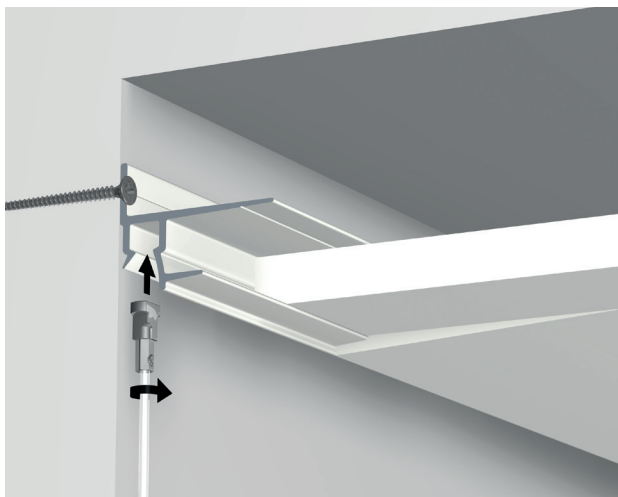

Subtiele indirecte verlichting aan de wand

Met het verlichtingsprofiel C362 voegt u indirecte verlichting toe vanaf de wand. Een moderne, sfeervolle afwerking binnen het interieur. Door de Deco Rail achter het verlichtingsprofiel te plaatsen ontstaat een onzichtbaar ophangstelsel en de mogelijkheid om de wanden flexibel in te richten. Strak afgewerkte wanden kunnen onbeschadigd blijven terwijl het te allen tijde mogelijk is om schilderijen op te hangen en te verplaatsen. Ophangdraden kunnen op elke gewenste plek in de rail achter het verlichtingsprofiel worden geklikt. Het profiel voor indirecte verlichting wordt exclusief de LED verlichting geleverd.

RAIL / VERLICHTINGSPROFIEL

DECO RAIL - WIT/PRIMER
RAL 9016

C362 VERLICHTINGSPROFIEL

ARTIKELNR. 200 cm	05.75100	05.75362
AFMETINGEN PROFIEL		5 (h) x 5 (b) x 200 (l) cm

BEVESTIGINGSMATERIALEN

LIJMSET DECO RAIL LED

PLUG FISCHER 5 X 30 R
UNIVERSEEL 5 mm

SCHROEF
3,5 x 45 mm

FDP700 DECOFIX POWER 290 ML			
ARTIKELNR.	1017	9.4931	9.4929

4 SCHROEVEN / m

DESIGN
INDIRECT LIGHT
FLEXIBLE

DECO RAIL / DECO RAIL LED / ART STRIP

DECO RAIL

DECO RAIL LED

ART STRIP (ICM SYSTEEMPLAFOND)

CEILING STRIP / SHADOWLINE

CEILING STRIP (ICM SYSTEEMPLAFOND)

SHADOWLINE DRYWALL (BEVESTIGING PLAFOND ICM GIPSPLATEN)

SHADOWLINE MASONRY (BEVESTIGING WAND ICM GIPSPLATEN)