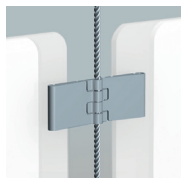

DISPLAY IT E-CLIP

FIXED

DISPLAY IT FIXED

Display It: professioneel en overzichtelijk

Met het presentatiesysteem Display It kunt u uw mededelingen of documenten professioneel en overzichtelijk presenteren. De kunststof lijsten van het systeem zijn eenvoudig te monteren en op de juiste hoogte te verschuiven. Dankzij de E-clip voor Display It is de inhoud van de kunststof lijsten binnen een paar tellen te verwisselen. Ook kunnen hierdoor de lijsten makkelijk aan elkaar gekoppeld worden, waardoor een horizontale en verticale presentatie mogelijk is. Dit presentatiesysteem is uitermate geschikt voor de makelaardij of als presentatiemiddel voor afdelingen in ziekenhuizen en andere instellingen. Display It heeft een Flex (flexibele montage) en Fixed (vaste montage) uitvoering. De Display It Flex uitvoering wordt gebruikt in combinatie met een ophangrail en stangen, die eenvoudig in de rail te verplaatsen zijn.

DISPLAY IT FIXED

STAALKABELSET

SET STAALKABEL 2 mm VAST

400 cm

ARTIKELNR. 7820.400

boven

onder

KLEMMEN

E-CLIP

2 mm

ARTIKELNR. 7805.005

KLEM

2-4 mm

ARTIKELNR. 7805.001

DUBBELE KLEM

2-4 mm