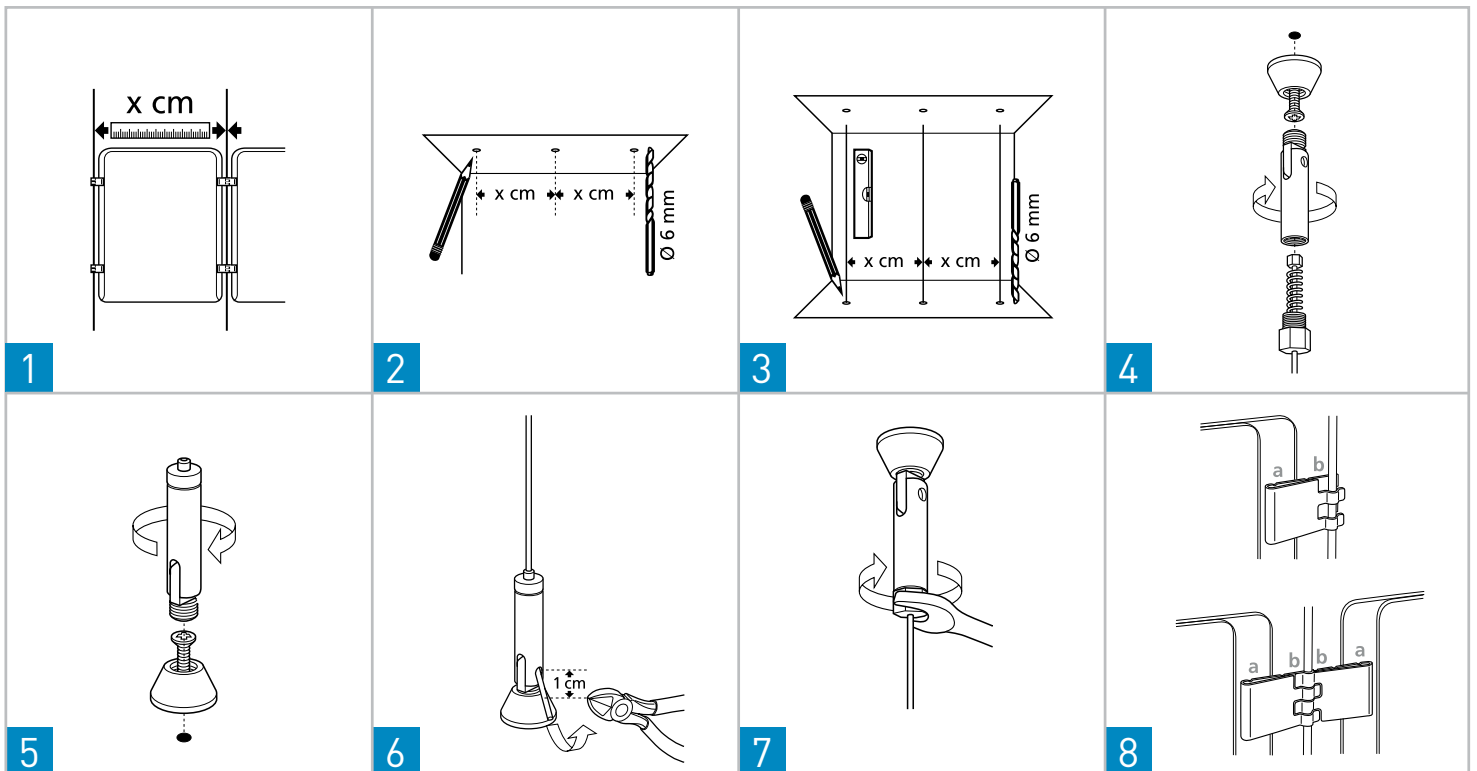

DISPLAY IT E-CLIP

FIXED

DISPLAY IT FIXED

Display It: professioneel en overzichtelijk

Met het presentatiesysteem Display It kunt u uw mededelingen of documenten professioneel en overzichtelijk presenteren. De kunststof lijsten van het systeem zijn eenvoudig te monteren en op de juiste hoogte te verschuiven. Dankzij de E-clip voor Display It is de inhoud van de kunststof lijsten binnen een paar tellen te verwisselen. Ook kunnen hierdoor de lijsten makkelijk aan elkaar gekoppeld worden, waardoor een horizontale en verticale presentatie mogelijk is. Dit presentatiesysteem is uitermate geschikt voor de makelaardij of als presentatiemiddel voor afdelingen in ziekenhuizen en andere instellingen. Display It heeft een Flex (flexibele montage) en Fixed (vaste montage) uitvoering. De Display It Flex uitvoering wordt gebruikt in combinatie met een ophangrail en stangen, die eenvoudig in de rail te verplaatsen zijn.

DISPLAY IT FIXED

STAALKABELSET

SET STAALKABEL 2 mm VAST

400 cm

ARTIKELNR. 7820.400

boven

onder

KLEMMEN

E-CLIP

2 mm

ARTIKELNR. 7805.005

KLEM

2-4 mm

ARTIKELNR. 7805.001

DUBBELE KLEM

2-4 mm

KLEM DISPLAY KUNSTSTOF

ARTIKELNR. 7805.003

COMPLETE SET

BOX DISPLAY IT E-CLIP

2 x set staalkabel 2 mm vast (400 cm), 20 x E-Clip, 5 x display 2 mm A4 staand

ARTIKELNR. 7830.401

montagevideo

INHOUD MAKKELIJK TE VERWISSELEN