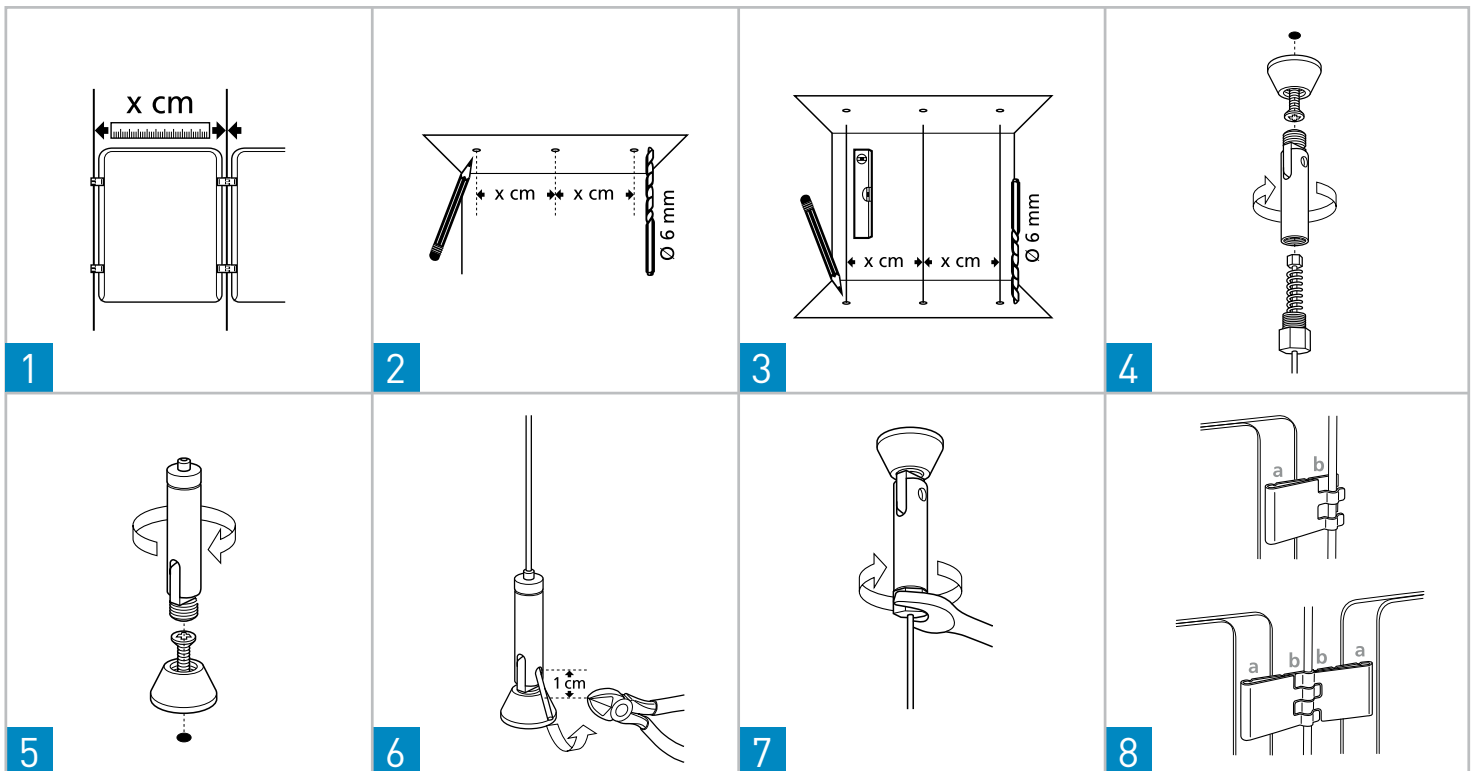

DISPLAY IT E-CLIP

FIXED