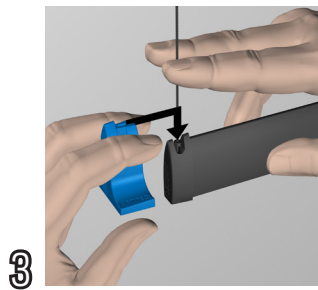

magazines / smart pockets

! CUT WIRE AFTER RAIL INSTALLATION IS COMPLETELY FINISHED

1

2

3

4

5

6

7

8

installation movie:

FLEXIBLE
SAFE
STRONG

IMAGINE IT

magazines / smart pockets

installation movie:

FLEXIBLE
SAFE
STRONG

SMART POCKETS

FOR IMAGINE IT

IN:

OUT:

installation movie:

FLEXIBLE
SAFE
STRONG

IMAGINE IT smart pockets

A1	VASTE BEVESTIGING BOVEN
A2	FLEXIBELE BEVESTIGING BOVEN MET MAGNEET
B	FLEXIBELE BEVESTIGING IN RAIL BOVEN
C	BEVESTIGING BOVEN EN ONDER MIDDELS VASTE KLEM

Stijlvol presenteren in een moderne werkomgeving

IMAGINE IT Smart Pockets is het meest flexibele systeem voor het presenteren van sfeerbeelden, documenten en productfoto's. Laat je fantasie de vrije loop en varieer met indeling en formaat. De dubbelzijdige Smart Pockets zijn er in een A3 en A4 uitvoering en de rails zijn in hoogte verstelbaar waardoor je direct een ander effect krijgt. Maar beter nog: het geheel ziet er prachtig uit. Strak, overzichtelijk en modern. Naast de praktische overweging is IMAGINE IT Smart Pockets een bijzonder esthetische keuze die samenvloeit met interieurontwerp en -design. De dubbelzijdige Smart Pockets kunnen eenvoudig in de rail geklikt worden en hebben een subtiele inkeping aan de zijkant waarmee je de inhoud makkelijk vervangt. Kies voor een A3 of A4 formaat of combineer beide voor een speelser resultaat.