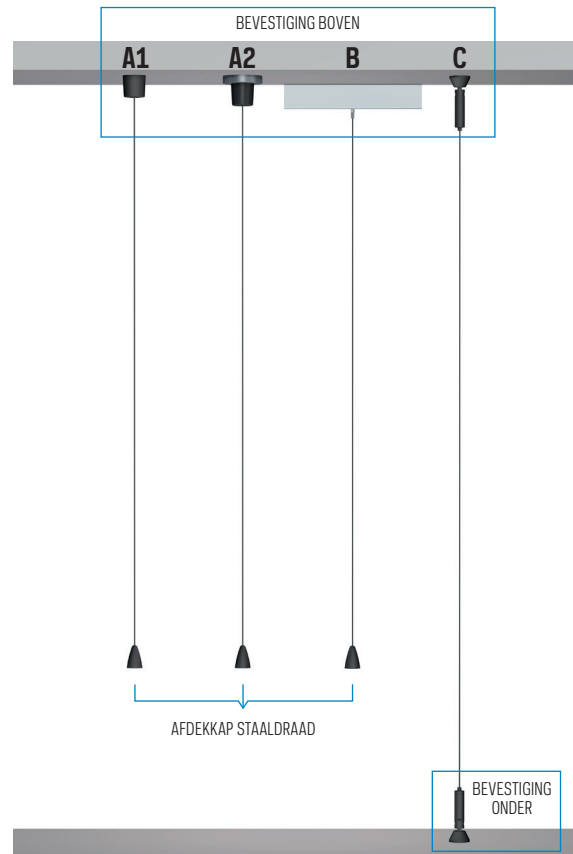

SMART POCKETS

FOR IMAGINE IT

IN:

OUT:

installation movie:

FLEXIBLE
SAFE
STRONG

IMAGINE IT smart pockets

A1	VASTE BEVESTIGING BOVEN
A2	FLEXIBELE BEVESTIGING BOVEN MET MAGNEET
B	FLEXIBELE BEVESTIGING IN RAIL BOVEN
C	BEVESTIGING BOVEN EN ONDER MIDDELS VASTE KLEM

Stijlvol presenteren in een moderne werkomgeving

IMAGINE IT Smart Pockets is het meest flexibele systeem voor het presenteren van sfeerbeelden, documenten en productfoto's. Laat je fantasie de vrije loop en varieer met indeling en formaat. De dubbelzijdige Smart Pockets zijn er in een A3 en A4 uitvoering en de rails zijn in hoogte verstelbaar waardoor je direct een ander effect krijgt. Maar beter nog: het geheel ziet er prachtig uit. Strak, overzichtelijk en modern. Naast de praktische overweging is IMAGINE IT Smart Pockets een bijzonder esthetische keuze die samenvloeit met interieurontwerp en -design. De dubbelzijdige Smart Pockets kunnen eenvoudig in de rail geklikt worden en hebben een subtiele inkeping aan de zijkant waarmee je de inhoud makkelijk vervangt. Kies voor een A3 of A4 formaat of combineer beide voor een speelser resultaat.

IMAGINE IT smart pockets

GESCHIKT VOOR GEBRUIK IN DE VRIJE RUIMTE, BIJV. ALS ROOM DIVIDER (VASTE MONTAGE BOVEN)

- 1 PLAFOND
- 2 SCHUINE WAND
- 3 WAND

ALLEEN PLAFOND

GESCHIKT VOOR FLEXIBEL GEBRUIK LANGS WAND IN COMBINATIE MET SCHILDERIJ OPHANGSISTEEM