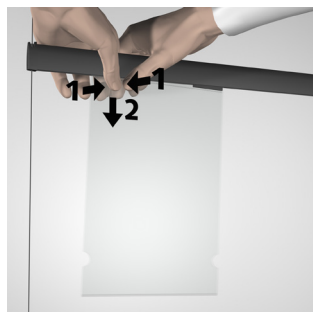

SMART POCKETS

FOR IMAGINE IT

IN:

OUT:

installation movie:

FLEXIBLE
SAFE
STRONG

IMAGINE IT smart pockets

A1	VASTE BEVESTIGING BOVEN
A2	FLEXIBELE BEVESTIGING BOVEN MET MAGNEET
B	FLEXIBELE BEVESTIGING IN RAIL BOVEN
C	BEVESTIGING BOVEN EN ONDER MIDDELS VASTE KLEM

Stijlvol presenteren in een moderne werkomgeving

IMAGINE IT Smart Pockets is het meest flexibele systeem voor het presenteren van sfeerbeelden, documenten en productfoto's. Laat je fantasie de vrije loop en varieer met indeling en formaat. De dubbelzijdige Smart Pockets zijn er in een A3 en A4 uitvoering en de rails zijn in hoogte verstelbaar waardoor je direct een ander effect krijgt. Maar beter nog: het geheel ziet er prachtig uit. Strak, overzichtelijk en modern. Naast de praktische overweging is IMAGINE IT Smart Pockets een bijzonder esthetische keuze die samenvloeit met interieurontwerp en -design. De dubbelzijdige Smart Pockets kunnen eenvoudig in de rail geklikt worden en hebben een subtiele inkeping aan de zijkant waarmee je de inhoud makkelijk vervangt. Kies voor een A3 of A4 formaat of combineer beide voor een speelser resultaat.

IMAGINE IT smart pockets

GESCHIKT VOOR GEBRUIK IN DE VRIJE RUIMTE, BIJV. ALS ROOM DIVIDER (VASTE MONTAGE BOVEN)

- 1 PLAFOND
- 2 SCHUINE WAND
- 3 WAND

ALLEEN PLAFOND

GESCHIKT VOOR FLEXIBEL GEBRUIK LANGS WAND IN COMBINATIE MET SCHILDERIJ OPHANGSISTEEM