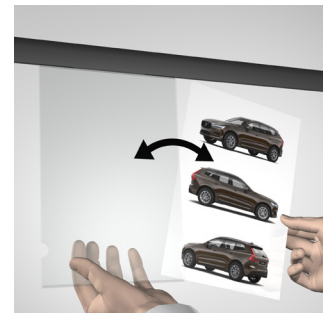

7

8

installation movie:

FLEXIBLE
SAFE
STRONG

IMAGINE IT

magazines / smart pockets

installation movie:

FLEXIBLE
SAFE
STRONG

SMART POCKETS

FOR IMAGINE IT

IN:

OUT:

installation movie:

FLEXIBLE
SAFE
STRONG

IMAGINE IT smart pockets

A1	VASTE BEVESTIGING BOVEN
A2	FLEXIBELE BEVESTIGING BOVEN MET MAGNEET
B	FLEXIBELE BEVESTIGING IN RAIL BOVEN
C	BEVESTIGING BOVEN EN ONDER MIDDELS VASTE KLEM

Stijlvol presenteren in een moderne werkomgeving

IMAGINE IT Smart Pockets is het meest flexibele systeem voor het presenteren van sfeerbeelden, documenten en productfoto's. Laat je fantasie de vrije loop en varieer met indeling en formaat. De dubbelzijdige Smart Pockets zijn er in een A3 en A4 uitvoering en de rails zijn in hoogte verstelbaar waardoor je direct een ander effect krijgt. Maar beter nog: het geheel ziet er prachtig uit. Strak, overzichtelijk en modern. Naast de praktische overweging is IMAGINE IT Smart Pockets een bijzonder esthetische keuze die samenvloeit met interieurontwerp en -design. De dubbelzijdige Smart Pockets kunnen eenvoudig in de rail geklikt worden en hebben een subtiele inkeping aan de zijkant waarmee je de inhoud makkelijk vervangt. Kies voor een A3 of A4 formaat of combineer beide voor een speelser resultaat.