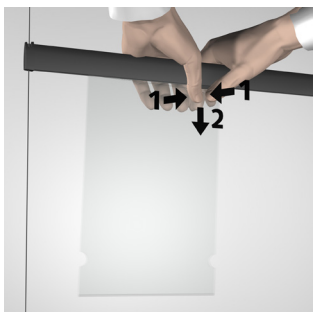

SMART POCKETS

FOR IMAGINE IT

IN:

OUT:

installation movie:

FLEXIBLE
SAFE
STRONG

IMAGINE IT smart pockets

A1	VASTE BEVESTIGING BOVEN
A2	FLEXIBELE BEVESTIGING BOVEN MET MAGNEET
B	FLEXIBELE BEVESTIGING IN RAIL BOVEN
C	BEVESTIGING BOVEN EN ONDER MIDDELS VASTE KLEM

Stijlvol presenteren in een moderne werkomgeving

IMAGINE IT Smart Pockets is het meest flexibele systeem voor het presenteren van sfeerbeelden, documenten en productfoto's. Laat je fantasie de vrije loop en varieer met indeling en formaat. De dubbelzijdige Smart Pockets zijn er in een A3 en A4 uitvoering en de rails zijn in hoogte verstelbaar waardoor je direct een ander effect krijgt. Maar beter nog: het geheel ziet er prachtig uit. Strak, overzichtelijk en modern. Naast de praktische overweging is IMAGINE IT Smart Pockets een bijzonder esthetische keuze die samenvloeit met interieurontwerp en -design. De dubbelzijdige Smart Pockets kunnen eenvoudig in de rail geklikt worden en hebben een subtiele inkeping aan de zijkant waarmee je de inhoud makkelijk vervangt. Kies voor een A3 of A4 formaat of combineer beide voor een speelser resultaat.

IMAGINE IT smart pockets

GESCHIKT VOOR GEBRUIK IN DE VRIJE RUIMTE, BIJV. ALS ROOM DIVIDER (VASTE MONTAGE BOVEN)

- 1 PLAFOND
- 2 SCHUINE WAND
- 3 WAND

ALLEEN PLAFOND

GESCHIKT VOOR FLEXIBEL GEBRUIK LANGS WAND IN COMBINATIE MET SCHILDERIJ OPHANGSISTEEM