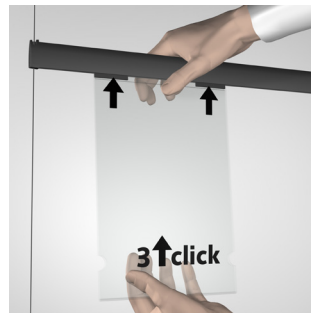

7

8

installation movie:

FLEXIBLE
SAFE
STRONG

IMAGINE IT

magazines / smart pockets

installation movie:

FLEXIBLE
SAFE
STRONG

SMART POCKETS

FOR IMAGINE IT

IN:

OUT:

installation movie:

FLEXIBLE
SAFE
STRONG

IMAGINE IT smart pockets

A1	VASTE BEVESTIGING BOVEN
A2	FLEXIBELE BEVESTIGING BOVEN MET MAGNEET
B	FLEXIBELE BEVESTIGING IN RAIL BOVEN
C	BEVESTIGING BOVEN EN ONDER MIDDELS VASTE KLEM

Stijlvol presenteren in een moderne werkomgeving

IMAGINE IT Smart Pockets is het meest flexibele systeem voor het presenteren van sfeerbeelden, documenten en productfoto's. Laat je fantasie de vrije loop en varieer met indeling en formaat. De dubbelzijdige Smart Pockets zijn er in een A3 en A4 uitvoering en de rails zijn in hoogte verstelbaar waardoor je direct een ander effect krijgt. Maar beter nog: het geheel ziet er prachtig uit. Strak, overzichtelijk en modern. Naast de praktische overweging is IMAGINE IT Smart Pockets een bijzonder esthetische keuze die samenvloeit met interieurontwerp en -design. De dubbelzijdige Smart Pockets kunnen eenvoudig in de rail geklikt worden en hebben een subtiele inkeping aan de zijkant waarmee je de inhoud makkelijk vervangt. Kies voor een A3 of A4 formaat of combineer beide voor een speelser resultaat.