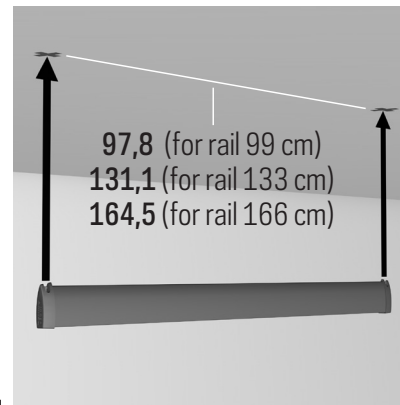

IMAGINE IT

magazines / smart pockets

installation movie:

FLEXIBLE
SAFE
STRONG