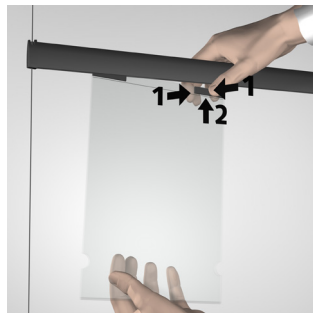

SMART POCKETS

FOR IMAGINE IT

IN:

OUT:

installation movie:

FLEXIBLE
SAFE
STRONG

IMAGINE IT smart pockets

A1	VASTE BEVESTIGING BOVEN
A2	FLEXIBELE BEVESTIGING BOVEN MET MAGNEET
B	FLEXIBELE BEVESTIGING IN RAIL BOVEN
C	BEVESTIGING BOVEN EN ONDER MIDDELS VASTE KLEM

Stijlvol presenteren in een moderne werkomgeving

IMAGINE IT Smart Pockets is het meest flexibele systeem voor het presenteren van sfeerbeelden, documenten en productfoto's. Laat je fantasie de vrije loop en varieer met indeling en formaat. De dubbelzijdige Smart Pockets zijn er in een A3 en A4 uitvoering en de rails zijn in hoogte verstelbaar waardoor je direct een ander effect krijgt. Maar beter nog: het geheel ziet er prachtig uit. Strak, overzichtelijk en modern. Naast de praktische overweging is IMAGINE IT Smart Pockets een bijzonder esthetische keuze die samenvloeit met interieurontwerp en -design. De dubbelzijdige Smart Pockets kunnen eenvoudig in de rail geklikt worden en hebben een subtiele inkeping aan de zijkant waarmee je de inhoud makkelijk vervangt. Kies voor een A3 of A4 formaat of combineer beide voor een speelser resultaat.