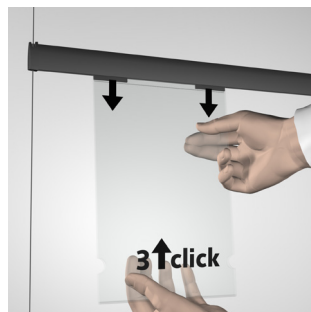

SMART POCKETS

FOR IMAGINE IT

IN:

OUT:

installation movie:

FLEXIBLE
SAFE
STRONG

IMAGINE IT smart pockets

A1	VASTE BEVESTIGING BOVEN
A2	FLEXIBELE BEVESTIGING BOVEN MET MAGNEET
B	FLEXIBELE BEVESTIGING IN RAIL BOVEN
C	BEVESTIGING BOVEN EN ONDER MIDDELS VASTE KLEM

Stijlvol presenteren in een moderne werkomgeving

IMAGINE IT Smart Pockets is het meest flexibele systeem voor het presenteren van sfeerbeelden, documenten en productfoto's. Laat je fantasie de vrije loop en varieer met indeling en formaat. De dubbelzijdige Smart Pockets zijn er in een A3 en A4 uitvoering en de rails zijn in hoogte verstelbaar waardoor je direct een ander effect krijgt. Maar beter nog: het geheel ziet er prachtig uit. Strak, overzichtelijk en modern. Naast de praktische overweging is IMAGINE IT Smart Pockets een bijzonder esthetische keuze die samenvloeit met interieurontwerp en -design. De dubbelzijdige Smart Pockets kunnen eenvoudig in de rail geklikt worden en hebben een subtiele inkeping aan de zijkant waarmee je de inhoud makkelijk vervangt. Kies voor een A3 of A4 formaat of combineer beide voor een speelser resultaat.