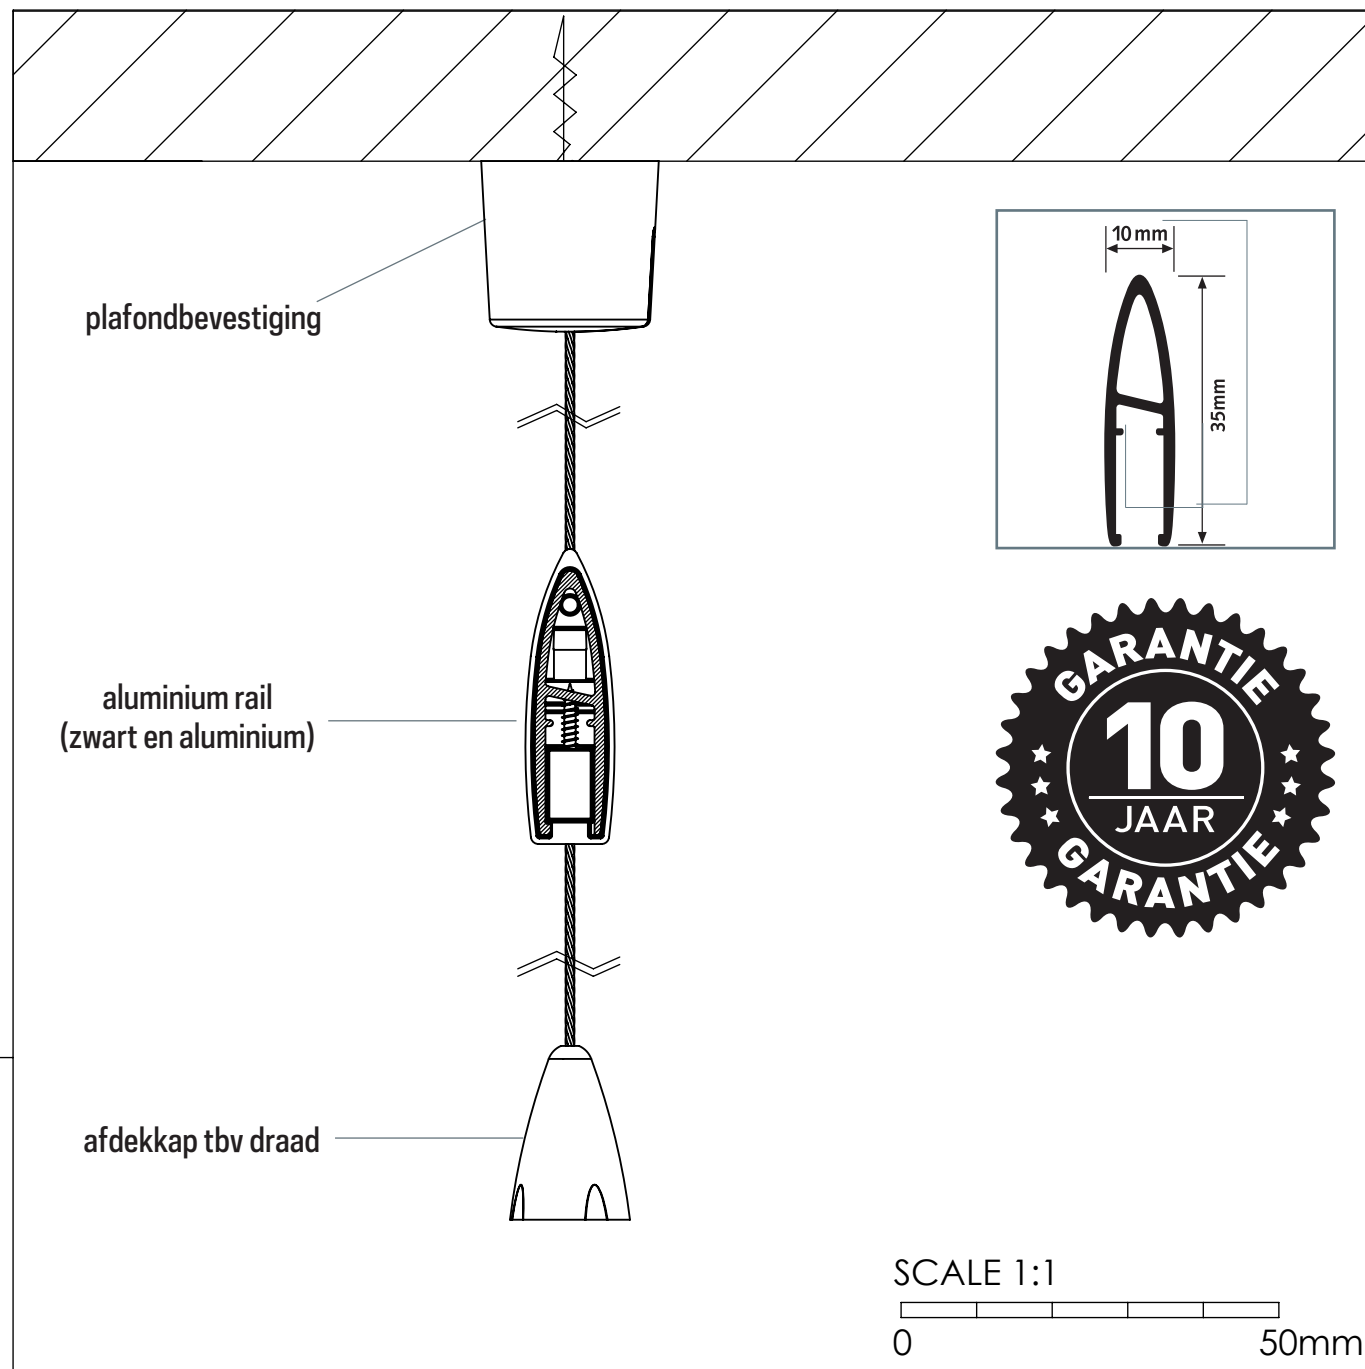

IMAGINE IT

magazines / smart pockets

Installatievideo:

magazines

smart pockets

ARTITEQ
HERASTRAAT 39
5047 TX TILBURG (NL)
T +31 (0)13 572 90 70
info@artiteq.com