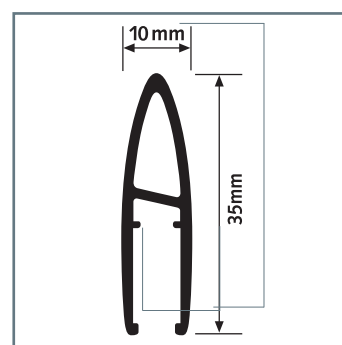

MAGAZINE RAIL

SCALE 1:1

Installatievideo:

ARTITEQ
HERASTRAAT 39
5047 TX TILBURG (NL)
T +31 (0)13 572 90 70
info@artiteq.com