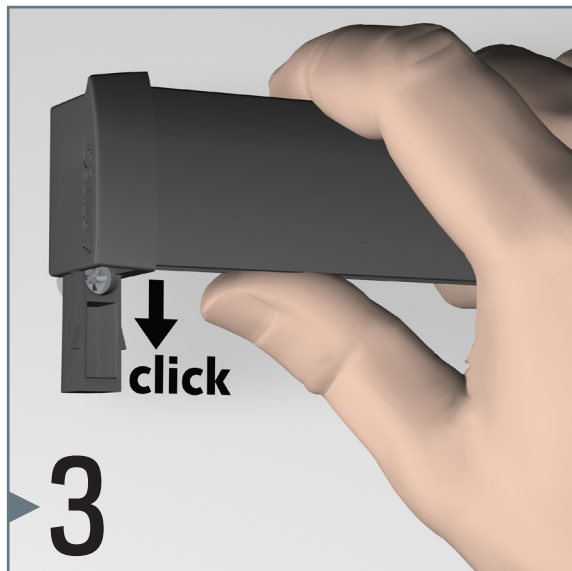

MAGAZINE RAIL

5 KG MAX.

installation movie:

FLEXIBLE
SAFE
STRONG