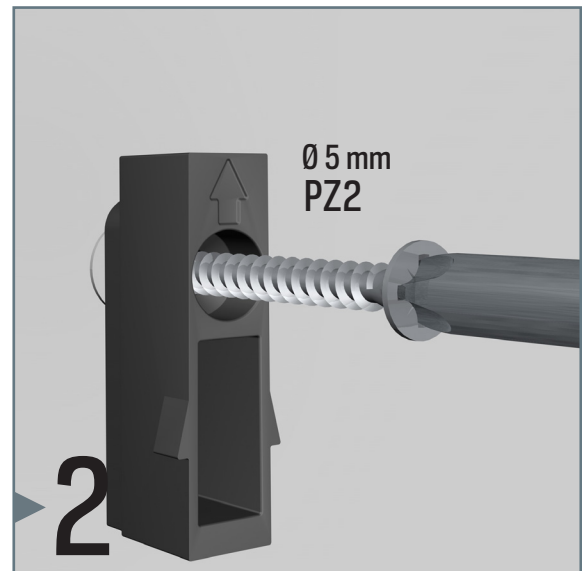

MAGAZINE RAIL

5 KG MAX.

installation movie:

FLEXIBLE
SAFE
STRONG