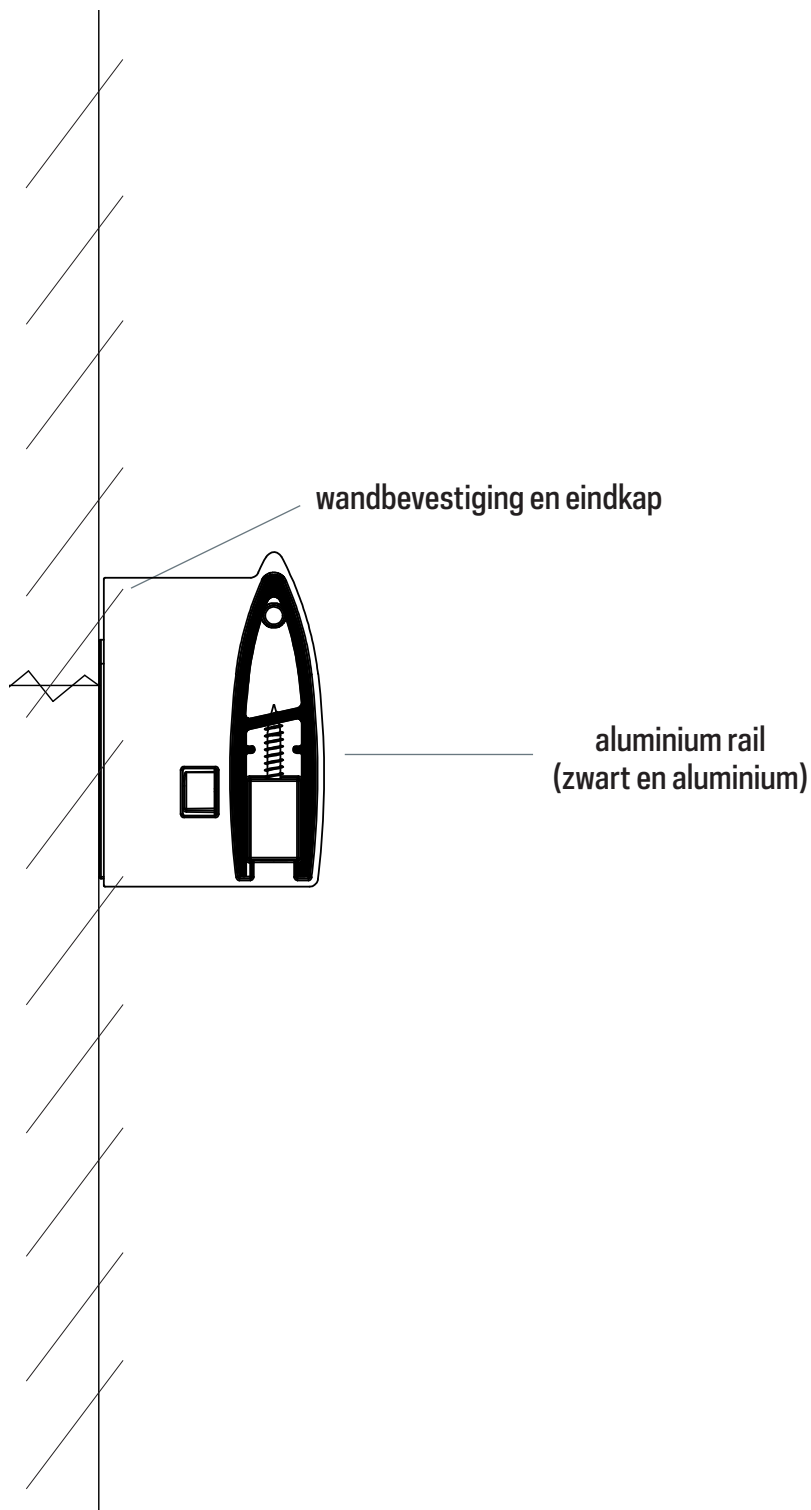

MAGAZINE RAIL

SCALE 1:1

Installatievideo:

ARTITEQ
HERASTRAAT 39
5047 TX TILBURG (NL)
T +31 (0)13 572 90 70
info@artiteq.com