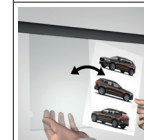

05.14010 **SERVICE SET (CLIP + EINDKAP L&R + SCHROEVEN EN PLUGGEN)**

montagevideo

Netjes en overzichtelijk: tijdschriften aan de wand

Weg met die slordige stapel tijdschriften. Magazine Rail ordent bladen en magazines op heel aantrekkelijke wijze. Anders dan andere presentatiesystemen ziet het geheel er opgeruimd en catchy uit. Passend bij een modern interieur dat met oog voor detail en beleving is ingericht. De Magazine Rail heeft een vaste montage, direct aan de wand. Meerdere rails onder elkaar bieden de mogelijkheid meerdere tijdschriften te presenteren. De rail is beschikbaar in 99 cm, 133 cm en 166 cm, voor respectievelijk 3, 4 of 5 magazines en in een zwarte of aluminium uitvoering.

SMART POCKET RAIL

**SMART
POCKETS
A3/A4**

10

JAAR
GARANTIE

SMART POCKET RAIL

05.61100	SMART POCKET RAIL ZWART	100 cm	INCLUSIEF BEVESTIGINGSMATERIAAL + EINDKAPPEN
05.61200	SMART POCKET RAIL ZWART	200 cm	INCLUSIEF BEVESTIGINGSMATERIAAL + EINDKAPPEN
05.60100	SMART POCKET RAIL WIT PRIMER	100 cm	INCLUSIEF BEVESTIGINGSMATERIAAL + EINDKAPPEN
05.60200	SMART POCKET RAIL WIT PRIMER	200 cm	INCLUSIEF BEVESTIGINGSMATERIAAL + EINDKAPPEN