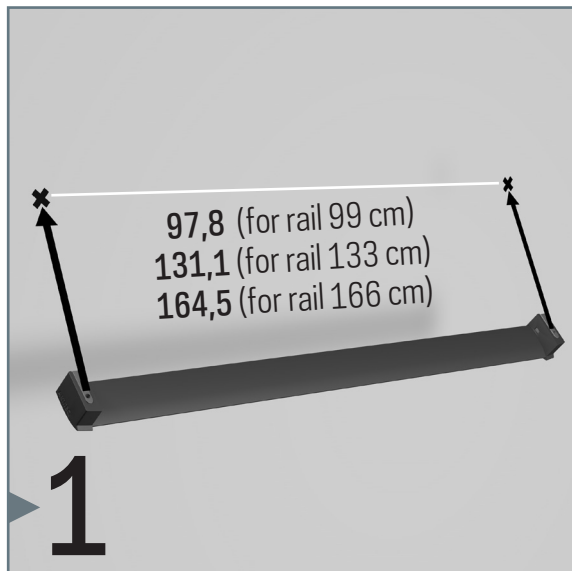

MAGAZINE RAIL

5 KG MAX.

installation movie:

FLEXIBLE
SAFE
STRONG