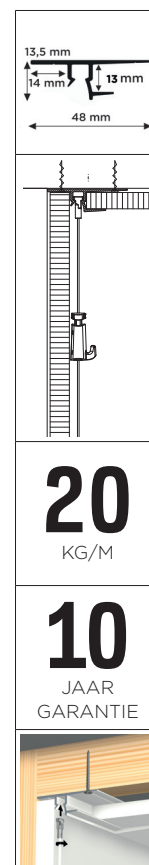

SHADOWLINE

20 KG/M

DRYWALL

installation movie:

FLEXIBLE
SAFE
STRONG

SHADOWLINE

DRYWALL - BEVESTIGING GIPSPLAAT

Ophangrail voor gipsplaat plafonds en (drywall) gipsplaat wanden

Deze Shadowline rail plaatst een onzichtbaar schilderij ophangstelsel tussen gipsen wand- en plafondplaten.

Tussen wand en plafond ontstaat slechts een discrete schaduwlijn waarin het ophangstelsel verborgen zit.