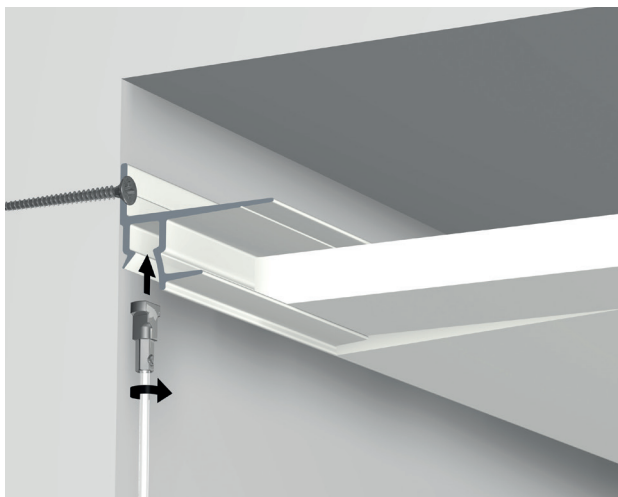

Deze Shadowline rail plaatst een onzichtbaar schilderij ophangstelsel tussen gipsen wand- en plafondplaten.

Tussen wand en plafond ontstaat slechts een discrete schaduwlijn waarin het ophangstelsel verborgen zit.

Op elke gewenste plek binnen de ruimte is het mogelijk een ophangkoord in de rail te plaatsen. Doordat de rail zelf niet zichtbaar is, hangen de ophangkoorden direct uit het plafond. Het meest discrete schilderij ophangstelsel heeft u tot uw beschikking wanneer u kiest voor de transparante perlon ophangkoorden in de rail. Door het Shadowline plafondsysteem te gebruiken garandeert u het behoud van strakke wanden in een ruimte en kunt u de wanden altijd flexibel inrichten, zonder gebruik van enig gereedschap.

CEILING STRIP / SHADOWLINE

CEILING STRIP (ICM SYSTEEMPLAFOND)

SHADOWLINE DRYWALL (BEVESTIGING PLAFOND ICM GIPSPLATEN)

SHADOWLINE MASONRY (BEVESTIGING WAND ICM GIPSPLATEN)

SHADOWLINE DRYWALL

20 kg/m

Installatievideo: