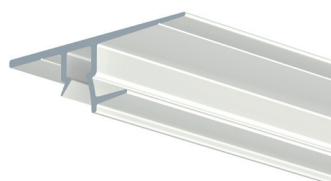

RAIL

SHADOWLINE DRYWALL
RAL 9016

ARTIKELNR. 250 cm TBV GIPSPLAAT 13 mm

05.08420

BEVESTIGINGSMATERIALEN

	ARTIKELNR.
FISCHER UX 5 x 30 R UNIVERSEEL PLUG 5 mm	9.4931
SCHROEF 3,5 mm x 45 mm	9.4929

DE RAIL IS NIET VOORGEBOORD