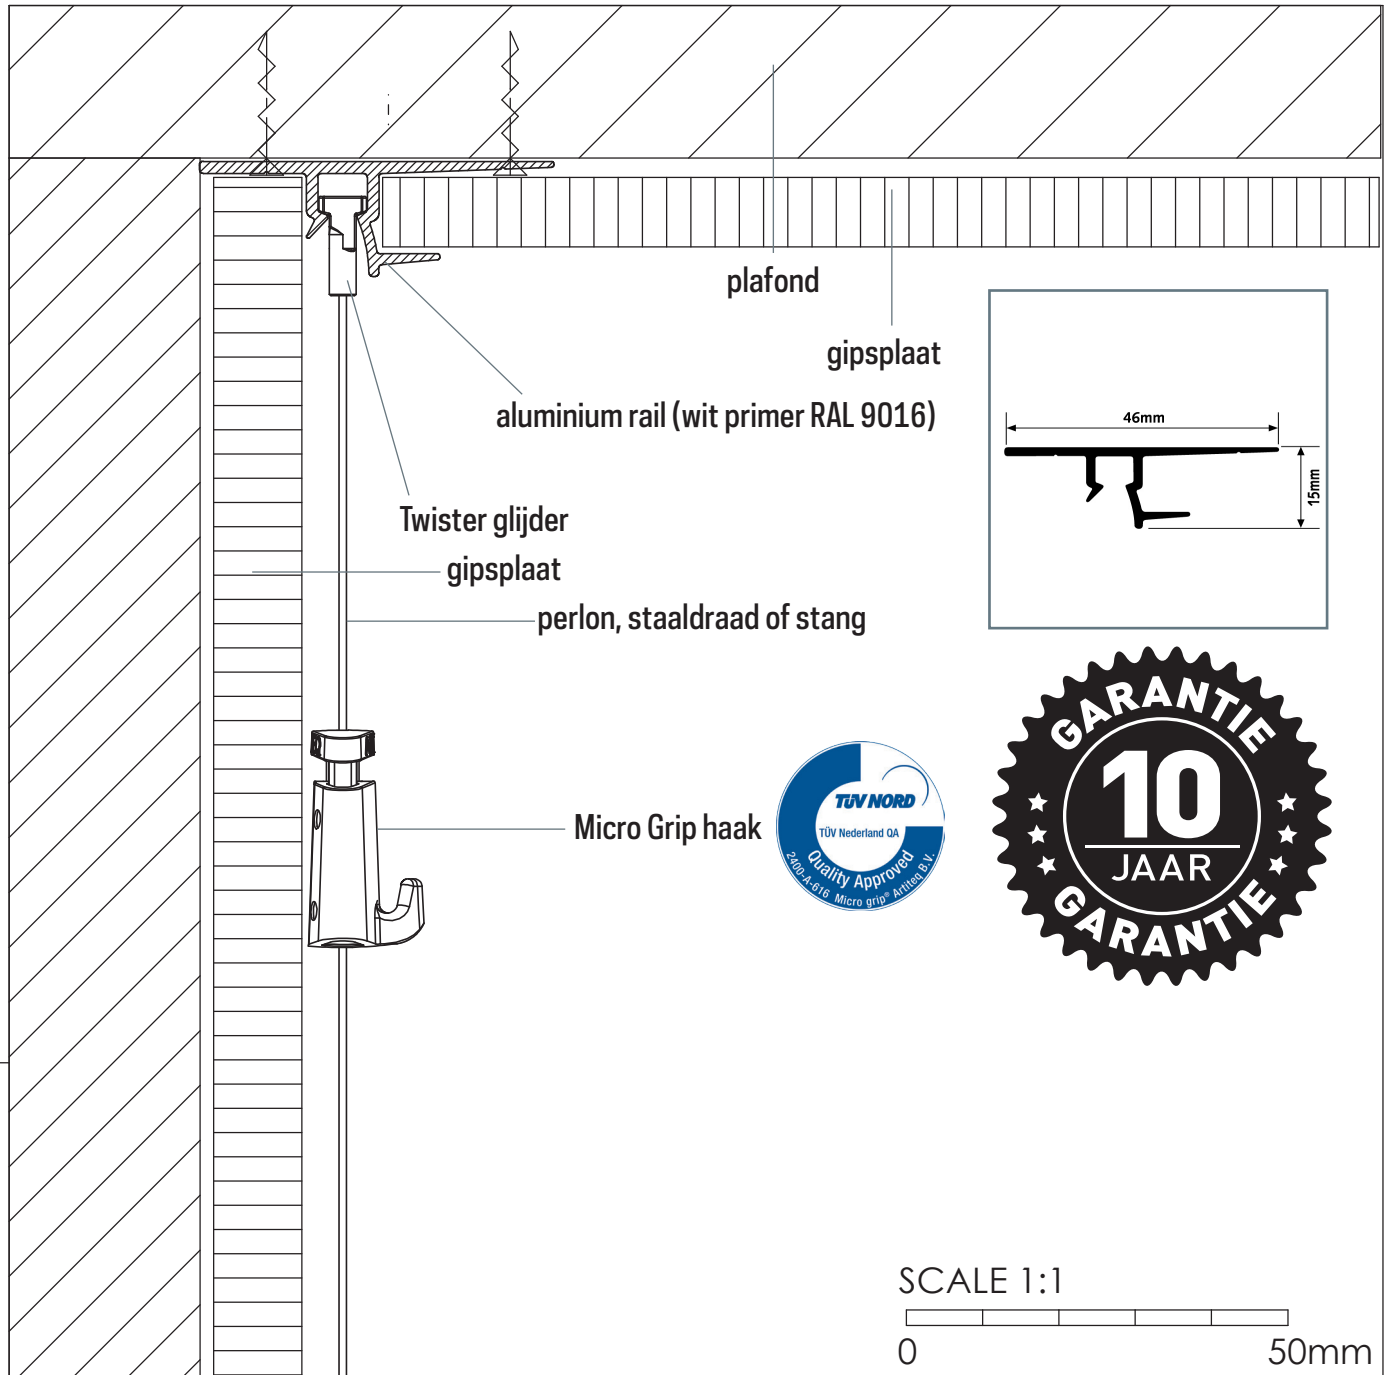

Deze Shadowline rail plaatst een onzichtbaar schilderij ophangstelsel tussen gipsen wand- en plafondplaten.

Tussen wand en plafond ontstaat slechts een discrete schaduwlijn waarin het ophangstelsel verborgen zit.

Op elke gewenste plek binnen de ruimte is het mogelijk een ophangkoord in de rail te plaatsen. Doordat de rail zelf niet zichtbaar is, hangen de ophangkoorden direct uit het plafond. Het meest discrete schilderij ophangstelsel heeft u tot uw beschikking wanneer u kiest voor de transparante perlon ophangkoorden in de rail. Door het Shadowline plafondsysteem te gebruiken garandeert u het behoud van strakke wanden in een ruimte en kunt u de wanden altijd flexibel inrichten, zonder gebruik van enig gereedschap.

RAIL

SHADOWLINE DRYWALL
RAL 9016

ARTIKELNR. 250 cm TBV GIPSPLAAT 13 mm

05.08420

BEVESTIGINGSMATERIALEN

	ARTIKELNR.
FISCHER UX 5 x 30 R UNIVERSEEL PLUG 5 mm	9.4931
SCHROEF 3,5 mm x 45 mm	9.4929

DE RAIL IS NIET VOORGEBOORD

CEILING STRIP / SHADOWLINE

CEILING STRIP (ICM SYSTEEMPLAFOND)

SHADOWLINE DRYWALL (BEVESTIGING PLAFOND ICM GIPSPLATEN)

SHADOWLINE MASONRY (BEVESTIGING WAND ICM GIPSPLATEN)

SHADOWLINE DRYWALL

20 kg/m

Installatievideo: