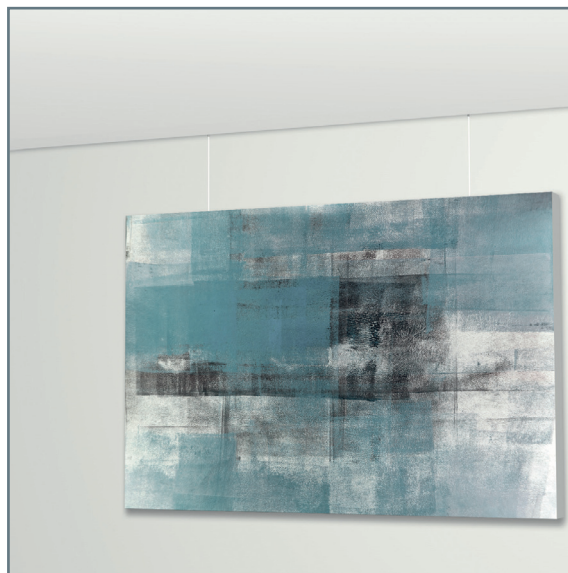

SHADOWLINE

20 KG/M

DRYWALL

installation movie:

FLEXIBLE
SAFE
STRONG

SHADOWLINE

DRYWALL - BEVESTIGING GIPSPLAAT

Ophangrail voor gipsplaat plafonds en (drywall) gipsplaat wanden

Deze Shadowline rail plaatst een onzichtbaar schilderij ophangstelsel tussen gipsen wand- en plafondplaten.

Tussen wand en plafond ontstaat slechts een discrete schaduwlijn waarin het ophangstelsel verborgen zit.

Op elke gewenste plek binnen de ruimte is het mogelijk een ophangkoord in de rail te plaatsen. Doordat de rail zelf niet zichtbaar is, hangen de ophangkoorden direct uit het plafond. Het meest discrete schilderij ophangstelsel heeft u tot uw beschikking wanneer u kiest voor de transparante perlon ophangkoorden in de rail. Door het Shadowline plafondsysteem te gebruiken garandeert u het behoud van strakke wanden in een ruimte en kunt u de wanden altijd flexibel inrichten, zonder gebruik van enig gereedschap.