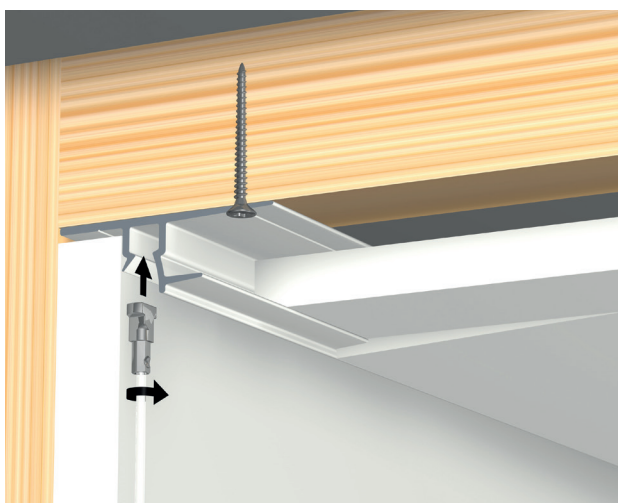

Deze Shadowline rail plaatst een onzichtbaar schilderij ophangstelsel tussen gipsen wand- en plafondplaten.

Tussen wand en plafond ontstaat slechts een discrete schaduwlijn waarin het ophangstelsel verborgen zit.

Op elke gewenste plek binnen de ruimte is het mogelijk een ophangkoord in de rail te plaatsen. Doordat de rail zelf niet zichtbaar is, hangen de ophangkoorden direct uit het plafond. Het meest discrete schilderij ophangstelsel heeft u tot uw beschikking wanneer u kiest voor de transparante perlon ophangkoorden in de rail. Door het Shadowline plafondsysteem te gebruiken garandeert u het behoud van strakke wanden in een ruimte en kunt u de wanden altijd flexibel inrichten, zonder gebruik van enig gereedschap.

RAIL

SHADOWLINE DRYWALL
RAL 9016

ARTIKELNR. 250 cm TBV GIPSPLAAT 13 mm

05.08420

BEVESTIGINGSMATERIALEN

	ARTIKELNR.
FISCHER UX 5 x 30 R UNIVERSEEL PLUG 5 mm	9.4931
SCHROEF 3,5 mm x 45 mm	9.4929

DE RAIL IS NIET VOORGEBOORD

CEILING STRIP / SHADOWLINE

CEILING STRIP (ICM SYSTEEMPLAFOND)

SHADOWLINE DRYWALL (BEVESTIGING PLAFOND ICM GIPSPLATEN)

SHADOWLINE MASONRY (BEVESTIGING WAND ICM GIPSPLATEN)

SHADOWLINE DRYWALL

20 kg/m

Installatievideo: