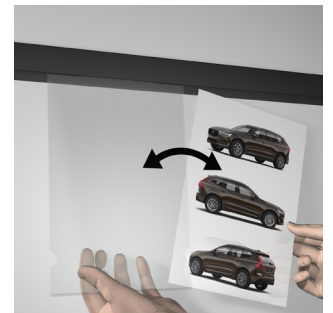

SMART POCKET RAIL

installation movie:

FLEXIBLE
SAFE
STRONG

SMART POCKETS

FOR SMART POCKET RAIL

IN:

OUT:

installation movie:

FLEXIBLE
SAFE
STRONG

SMART POCKET RAIL

**SMART
POCKETS
A3/A4**

10

JAAR
GARANTIE

SMART POCKET RAIL

05.61100 **SMART POCKET RAIL ZWART** 100 cm INCLUSIEF BEVESTIGINGSMATERIAAL + EINDKAPPEN

05.61200 **SMART POCKET RAIL ZWART** 200 cm INCLUSIEF BEVESTIGINGSMATERIAAL + EINDKAPPEN

7835.040 **SMART POCKET RAIL WIT A4 COMPLETE SET** 25 cm

montagevideo

Stijlvolle presentatie van beelden, ideeën en gegevens

Een snelle oplossing voor een betere, meer stijlvolle presentatie van beelden, ideeën en gegevens. Van grafieken en modellen tot de foto's van medewerkers. De Smart Pocket Rail is bijzonder flexibel inzetbaar en geschikt voor intern én extern gebruik. Het is een ideaal systeem om content op levendige wijze te presenteren. Bovendien transformeert het een saaie wand tot een dynamisch onderdeel van de ruimte. De Smart Pocket Rail wordt met clips aan de muur bevestigd. Hier klik je de acryl pockets (Smart Pockets) makkelijk in vast. Je hebt de keuze uit A4 en A3 formaat. Door de inkeping aan de achterzijde en zijkant van de pocket kun je heel eenvoudig en snel de content vervangen, zonder de smart pockets uit de rail te hoeven halen.