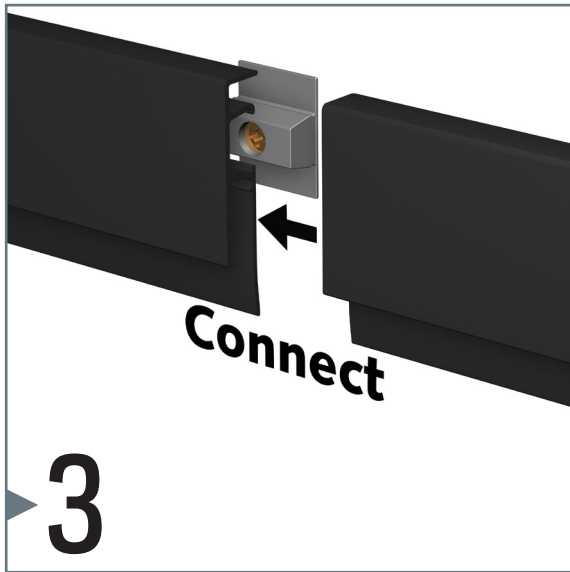

SMART POCKET RAIL

installation movie:

FLEXIBLE
SAFE
STRONG

SMART POCKETS

FOR SMART POCKET RAIL

IN:

OUT:

installation movie:

FLEXIBLE
SAFE
STRONG

SMART POCKET RAIL

**SMART
POCKETS
A3/A4**

10

JAAR
GARANTIE

SMART POCKET RAIL

05.61100 **SMART POCKET RAIL ZWART** 100 cm INCLUSIEF BEVESTIGINGSMATERIAAL + EINDKAPPEN

05.61200 **SMART POCKET RAIL ZWART** 200 cm INCLUSIEF BEVESTIGINGSMATERIAAL + EINDKAPPEN

05.60100 **SMART POCKET RAIL WIT PRIMER** 100 cm INCLUSIEF BEVESTIGINGSMATERIAAL + EINDKAPPEN

05.60200 **SMART POCKET RAIL WIT PRIMER** 200 cm INCLUSIEF BEVESTIGINGSMATERIAAL + EINDKAPPEN

7804.210 **SMART POCKET A4 (21 X 30 cm)** STAAND

7835.040 **SMART POCKET RAIL WIT A4 COMPLETE SET** 25 cm

montagevideo

Stijlvolle presentatie van beelden, ideeën en gegevens

Een snelle oplossing voor een betere, meer stijlvolle presentatie van beelden, ideeën en gegevens. Van grafieken en modellen tot de foto's van medewerkers. De Smart Pocket Rail is bijzonder flexibel inzetbaar en geschikt voor intern én extern gebruik. Het is een ideaal systeem om content op levendige wijze te presenteren. Bovendien transformeert het een saaie wand tot een dynamisch onderdeel van de ruimte. De Smart Pocket Rail wordt met clips aan de muur bevestigd. Hier klik je de acryl pockets (Smart Pockets) makkelijk in vast. Je hebt de keuze uit A4 en A3 formaat. Door de inkeping aan de achterzijde en zijkant van de pocket kun je heel eenvoudig en snel de content vervangen, zonder de smart pockets uit de rail te hoeven halen.