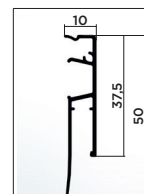

FLEXIBLE
SAFE
STRONG

SMART POCKET RAIL

**SMART
POCKETS
A3/A4**

10

JAAR
GARANTIE

SMART POCKET RAIL

05.61100 **SMART POCKET RAIL ZWART** 100 cm INCLUSIEF BEVESTIGINGSMATERIAAL + EINDKAPPEN

05.61200 **SMART POCKET RAIL ZWART** 200 cm INCLUSIEF BEVESTIGINGSMATERIAAL + EINDKAPPEN

05.60100 **SMART POCKET RAIL WIT PRIMER** 100 cm INCLUSIEF BEVESTIGINGSMATERIAAL + EINDKAPPEN

05.60200 **SMART POCKET RAIL WIT PRIMER** 200 cm INCLUSIEF BEVESTIGINGSMATERIAAL + EINDKAPPEN

7804.210 **SMART POCKET A4 (21 X 30 cm)** STAAND

7804.310 **SMART POCKET A3 (30 X 42 cm)** STAAND

7804.220 **SMART POCKET A4 (30 X 21 cm)** LIGGEND

7804.320 **SMART POCKET A3 (42 X 30 cm)** LIGGEND

MAKKELIJK TE
VERWISSELEN INHOUD

SMART POCKET RAIL A4 COMPLETE SET

7835.040 **SMART POCKET RAIL WIT A4 COMPLETE SET** 25 cm

montagevideo

Stijlvolle presentatie van beelden, ideeën en gegevens

Een snelle oplossing voor een betere, meer stijlvolle presentatie van beelden, ideeën en gegevens. Van grafieken en modellen tot de foto's van medewerkers. De Smart Pocket Rail is bijzonder flexibel inzetbaar en geschikt voor intern én extern gebruik. Het is een ideaal systeem om content op levendige wijze te presenteren. Bovendien transformeert het een saaie wand tot een dynamisch onderdeel van de ruimte. De Smart Pocket Rail wordt met clips aan de muur bevestigd. Hier klik je de acryl pockets (Smart Pockets) makkelijk in vast. Je hebt de keuze uit A4 en A3 formaat. Door de inkeping aan de achterzijde en zijkant van de pocket kun je heel eenvoudig en snel de content vervangen, zonder de smart pockets uit de rail te hoeven halen.