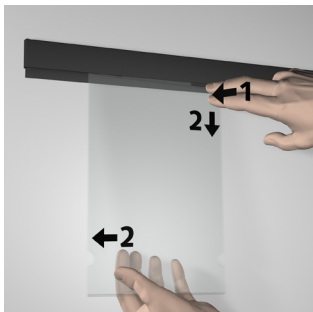

SMART POCKET RAIL

installation movie:

FLEXIBLE
SAFE
STRONG

SMART POCKETS

FOR SMART POCKET RAIL

IN:

OUT:

installation movie:

FLEXIBLE
SAFE
STRONG

SMART POCKET RAIL

**SMART
POCKETS
A3/A4**

10

JAAR
GARANTIE

SMART POCKET RAIL

05.61100 **SMART POCKET RAIL ZWART** 100 cm INCLUSIEF BEVESTIGINGSMATERIAAL + EINDKAPPEN

05.61200 **SMART POCKET RAIL ZWART** 200 cm INCLUSIEF BEVESTIGINGSMATERIAAL + EINDKAPPEN

05.60100 **SMART POCKET RAIL WIT PRIMER** 100 cm INCLUSIEF BEVESTIGINGSMATERIAAL + EINDKAPPEN

05.60200 **SMART POCKET RAIL WIT PRIMER** 200 cm INCLUSIEF BEVESTIGINGSMATERIAAL + EINDKAPPEN

7804.210 **SMART POCKET A4 (21 X 30 cm)** STAAND

7835.040 **SMART POCKET RAIL WIT A4 COMPLETE SET** 25 cm

montagevideo

Stijlvolle presentatie van beelden, ideeën en gegevens

Een snelle oplossing voor een betere, meer stijlvolle presentatie van beelden, ideeën en gegevens. Van grafieken en modellen tot de foto's van medewerkers. De Smart Pocket Rail is bijzonder flexibel inzetbaar en geschikt voor intern én extern gebruik. Het is een ideaal systeem om content op levendige wijze te presenteren. Bovendien transformeert het een saaie wand tot een dynamisch onderdeel van de ruimte. De Smart Pocket Rail wordt met clips aan de muur bevestigd. Hier klik je de acryl pockets (Smart Pockets) makkelijk in vast. Je hebt de keuze uit A4 en A3 formaat. Door de inkeping aan de achterzijde en zijkant van de pocket kun je heel eenvoudig en snel de content vervangen, zonder de smart pockets uit de rail te hoeven halen.