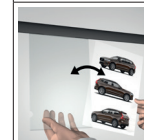

FLEXIBLE
SAFE
STRONG

SMART POCKET RAIL

**SMART
POCKETS
A3/A4**

10

JAAR
GARANTIE

SMART POCKET RAIL

05.61100 **SMART POCKET RAIL ZWART** 100 cm INCLUSIEF BEVESTIGINGSMATERIAAL + EINDKAPPEN

05.61200 **SMART POCKET RAIL ZWART** 200 cm INCLUSIEF BEVESTIGINGSMATERIAAL + EINDKAPPEN

05.60100 **SMART POCKET RAIL WIT PRIMER** 100 cm INCLUSIEF BEVESTIGINGSMATERIAAL + EINDKAPPEN

05.60200 **SMART POCKET RAIL WIT PRIMER** 200 cm INCLUSIEF BEVESTIGINGSMATERIAAL + EINDKAPPEN

7804.210 **SMART POCKET A4 (21 X 30 cm)** STAAND

7804.310 **SMART POCKET A3 (30 X 42 cm)** STAAND

7804.220 **SMART POCKET A4 (30 X 21 cm)** LIGGEND

7804.320 **SMART POCKET A3 (42 X 30 cm)** LIGGEND

MAKKELIJK TE
VERWISSELEN INHOUD

SMART POCKET RAIL A4 COMPLETE SET

7835.040 **SMART POCKET RAIL WIT A4 COMPLETE SET** 25 cm

montagevideo

Stijlvolle presentatie van beelden, ideeën en gegevens

Een snelle oplossing voor een betere, meer stijlvolle presentatie van beelden, ideeën en gegevens. Van grafieken en modellen tot de foto's van medewerkers. De Smart Pocket Rail is bijzonder flexibel inzetbaar en geschikt voor intern én extern gebruik. Het is een ideaal systeem om content op levendige wijze te presenteren. Bovendien transformeert het een saaie wand tot een dynamisch onderdeel van de ruimte. De Smart Pocket Rail wordt met clips aan de muur bevestigd. Hier klik je de acryl pockets (Smart Pockets) makkelijk in vast. Je hebt de keuze uit A4 en A3 formaat. Door de inkeping aan de achterzijde en zijkant van de pocket kun je heel eenvoudig en snel de content vervangen, zonder de smart pockets uit de rail te hoeven halen.