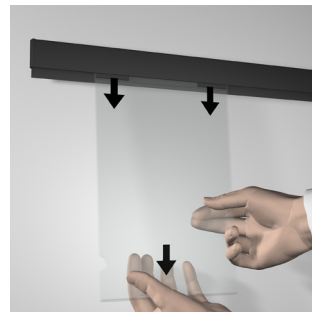

SMART POCKET RAIL

installation movie:

FLEXIBLE
SAFE
STRONG

SMART POCKETS

FOR SMART POCKET RAIL

IN:

OUT:

installation movie:

FLEXIBLE
SAFE
STRONG

SMART POCKET RAIL

**SMART
POCKETS
A3/A4**

10

JAAR
GARANTIE

SMART POCKET RAIL

05.61100 **SMART POCKET RAIL ZWART** 100 cm INCLUSIEF BEVESTIGINGSMATERIAAL + EINDKAPPEN

05.61200 **SMART POCKET RAIL ZWART** 200 cm INCLUSIEF BEVESTIGINGSMATERIAAL + EINDKAPPEN

05.60100 **SMART POCKET RAIL WIT PRIMER** 100 cm INCLUSIEF BEVESTIGINGSMATERIAAL + EINDKAPPEN

05.60200 **SMART POCKET RAIL WIT PRIMER** 200 cm INCLUSIEF BEVESTIGINGSMATERIAAL + EINDKAPPEN

7804.210 **SMART POCKET A4 (21 X 30 cm)** STAAND

7835.040 **SMART POCKET RAIL WIT A4 COMPLETE SET** 25 cm

montagevideo

Stijlvolle presentatie van beelden, ideeën en gegevens

Een snelle oplossing voor een betere, meer stijlvolle presentatie van beelden, ideeën en gegevens. Van grafieken en modellen tot de foto's van medewerkers. De Smart Pocket Rail is bijzonder flexibel inzetbaar en geschikt voor intern én extern gebruik. Het is een ideaal systeem om content op levendige wijze te presenteren. Bovendien transformeert het een saaie wand tot een dynamisch onderdeel van de ruimte. De Smart Pocket Rail wordt met clips aan de muur bevestigd. Hier klik je de acryl pockets (Smart Pockets) makkelijk in vast. Je hebt de keuze uit A4 en A3 formaat. Door de inkeping aan de achterzijde en zijkant van de pocket kun je heel eenvoudig en snel de content vervangen, zonder de smart pockets uit de rail te hoeven halen.