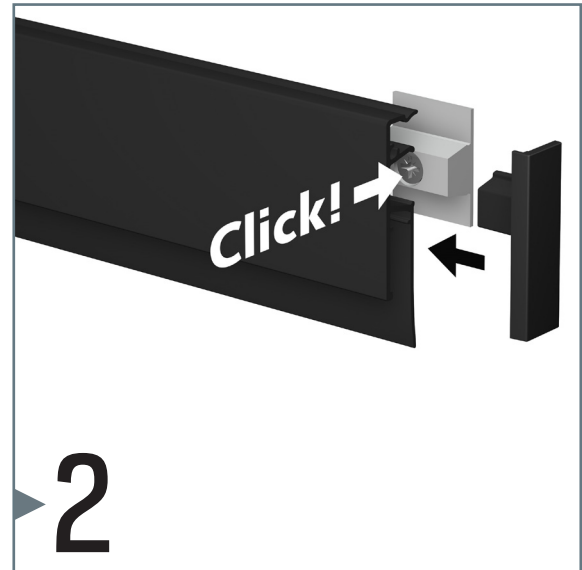

SMART POCKET RAIL

installation movie:

FLEXIBLE
SAFE
STRONG

SMART POCKETS

FOR SMART POCKET RAIL

IN:

OUT:

installation movie:

FLEXIBLE
SAFE
STRONG

SMART POCKET RAIL

**SMART
POCKETS
A3/A4**

10

JAAR
GARANTIE

SMART POCKET RAIL

05.61100 **SMART POCKET RAIL ZWART** 100 cm INCLUSIEF BEVESTIGINGSMATERIAAL + EINDKAPPEN

05.61200 **SMART POCKET RAIL ZWART** 200 cm INCLUSIEF BEVESTIGINGSMATERIAAL + EINDKAPPEN

7835.040 **SMART POCKET RAIL WIT A4 COMPLETE SET** 25 cm

montagevideo

Stijlvolle presentatie van beelden, ideeën en gegevens

Een snelle oplossing voor een betere, meer stijlvolle presentatie van beelden, ideeën en gegevens. Van grafieken en modellen tot de foto's van medewerkers. De Smart Pocket Rail is bijzonder flexibel inzetbaar en geschikt voor intern én extern gebruik. Het is een ideaal systeem om content op levendige wijze te presenteren. Bovendien transformeert het een saaie wand tot een dynamisch onderdeel van de ruimte. De Smart Pocket Rail wordt met clips aan de muur bevestigd. Hier klik je de acryl pockets (Smart Pockets) makkelijk in vast. Je hebt de keuze uit A4 en A3 formaat. Door de inkeping aan de achterzijde en zijkant van de pocket kun je heel eenvoudig en snel de content vervangen, zonder de smart pockets uit de rail te hoeven halen.