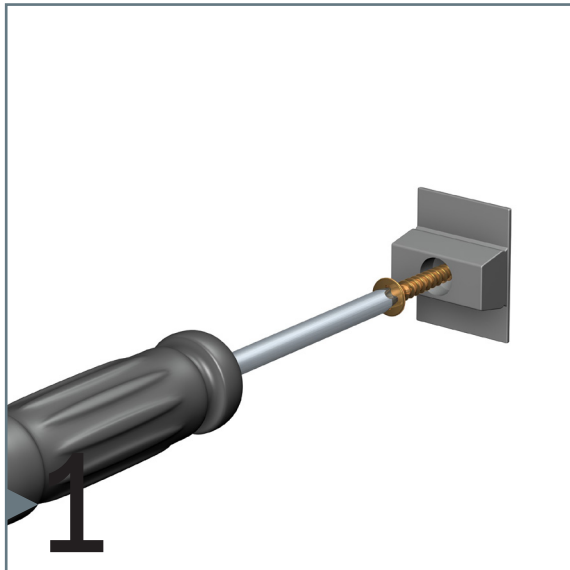

SMART POCKET RAIL

installation movie:

FLEXIBLE
SAFE
STRONG

SMART POCKETS

FOR SMART POCKET RAIL

IN:

OUT:

installation movie:

FLEXIBLE
SAFE
STRONG

SMART POCKET RAIL

**SMART
POCKETS
A3/A4**

10

JAAR
GARANTIE

SMART POCKET RAIL

05.61100 **SMART POCKET RAIL ZWART** 100 cm INCLUSIEF BEVESTIGINGSMATERIAAL + EINDKAPPEN

05.61200 **SMART POCKET RAIL ZWART** 200 cm INCLUSIEF BEVESTIGINGSMATERIAAL + EINDKAPPEN

05.60100 **SMART POCKET RAIL WIT PRIMER** 100 cm INCLUSIEF BEVESTIGINGSMATERIAAL + EINDKAPPEN

05.60200 **SMART POCKET RAIL WIT PRIMER** 200 cm INCLUSIEF BEVESTIGINGSMATERIAAL + EINDKAPPEN

7804.210 **SMART POCKET A4 (21 X 30 cm)** STAAND

7835.040 **SMART POCKET RAIL WIT A4 COMPLETE SET** 25 cm

montagevideo

Stijlvolle presentatie van beelden, ideeën en gegevens

Een snelle oplossing voor een betere, meer stijlvolle presentatie van beelden, ideeën en gegevens. Van grafieken en modellen tot de foto's van medewerkers. De Smart Pocket Rail is bijzonder flexibel inzetbaar en geschikt voor intern én extern gebruik. Het is een ideaal systeem om content op levendige wijze te presenteren. Bovendien transformeert het een saaie wand tot een dynamisch onderdeel van de ruimte. De Smart Pocket Rail wordt met clips aan de muur bevestigd. Hier klik je de acryl pockets (Smart Pockets) makkelijk in vast. Je hebt de keuze uit A4 en A3 formaat. Door de inkeping aan de achterzijde en zijkant van de pocket kun je heel eenvoudig en snel de content vervangen, zonder de smart pockets uit de rail te hoeven halen.