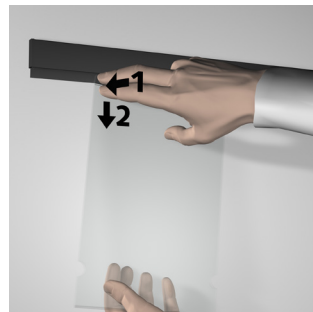

SMART POCKET RAIL

installation movie:

FLEXIBLE
SAFE
STRONG

SMART POCKETS

FOR SMART POCKET RAIL

IN:

OUT:

installation movie:

FLEXIBLE
SAFE
STRONG

SMART POCKET RAIL

**SMART
POCKETS
A3/A4**

10

JAAR
GARANTIE

SMART POCKET RAIL

05.61100 **SMART POCKET RAIL ZWART** 100 cm INCLUSIEF BEVESTIGINGSMATERIAAL + EINDKAPPEN

05.61200 **SMART POCKET RAIL ZWART** 200 cm INCLUSIEF BEVESTIGINGSMATERIAAL + EINDKAPPEN

05.60100 **SMART POCKET RAIL WIT PRIMER** 100 cm INCLUSIEF BEVESTIGINGSMATERIAAL + EINDKAPPEN

05.60200 **SMART POCKET RAIL WIT PRIMER** 200 cm INCLUSIEF BEVESTIGINGSMATERIAAL + EINDKAPPEN

7804.210 **SMART POCKET A4 (21 X 30 cm)** STAAND

7835.040 **SMART POCKET RAIL WIT A4 COMPLETE SET** 25 cm

montagevideo

Stijlvolle presentatie van beelden, ideeën en gegevens

Een snelle oplossing voor een betere, meer stijlvolle presentatie van beelden, ideeën en gegevens. Van grafieken en modellen tot de foto's van medewerkers. De Smart Pocket Rail is bijzonder flexibel inzetbaar en geschikt voor intern én extern gebruik. Het is een ideaal systeem om content op levendige wijze te presenteren. Bovendien transformeert het een saaie wand tot een dynamisch onderdeel van de ruimte. De Smart Pocket Rail wordt met clips aan de muur bevestigd. Hier klik je de acryl pockets (Smart Pockets) makkelijk in vast. Je hebt de keuze uit A4 en A3 formaat. Door de inkeping aan de achterzijde en zijkant van de pocket kun je heel eenvoudig en snel de content vervangen, zonder de smart pockets uit de rail te hoeven halen.