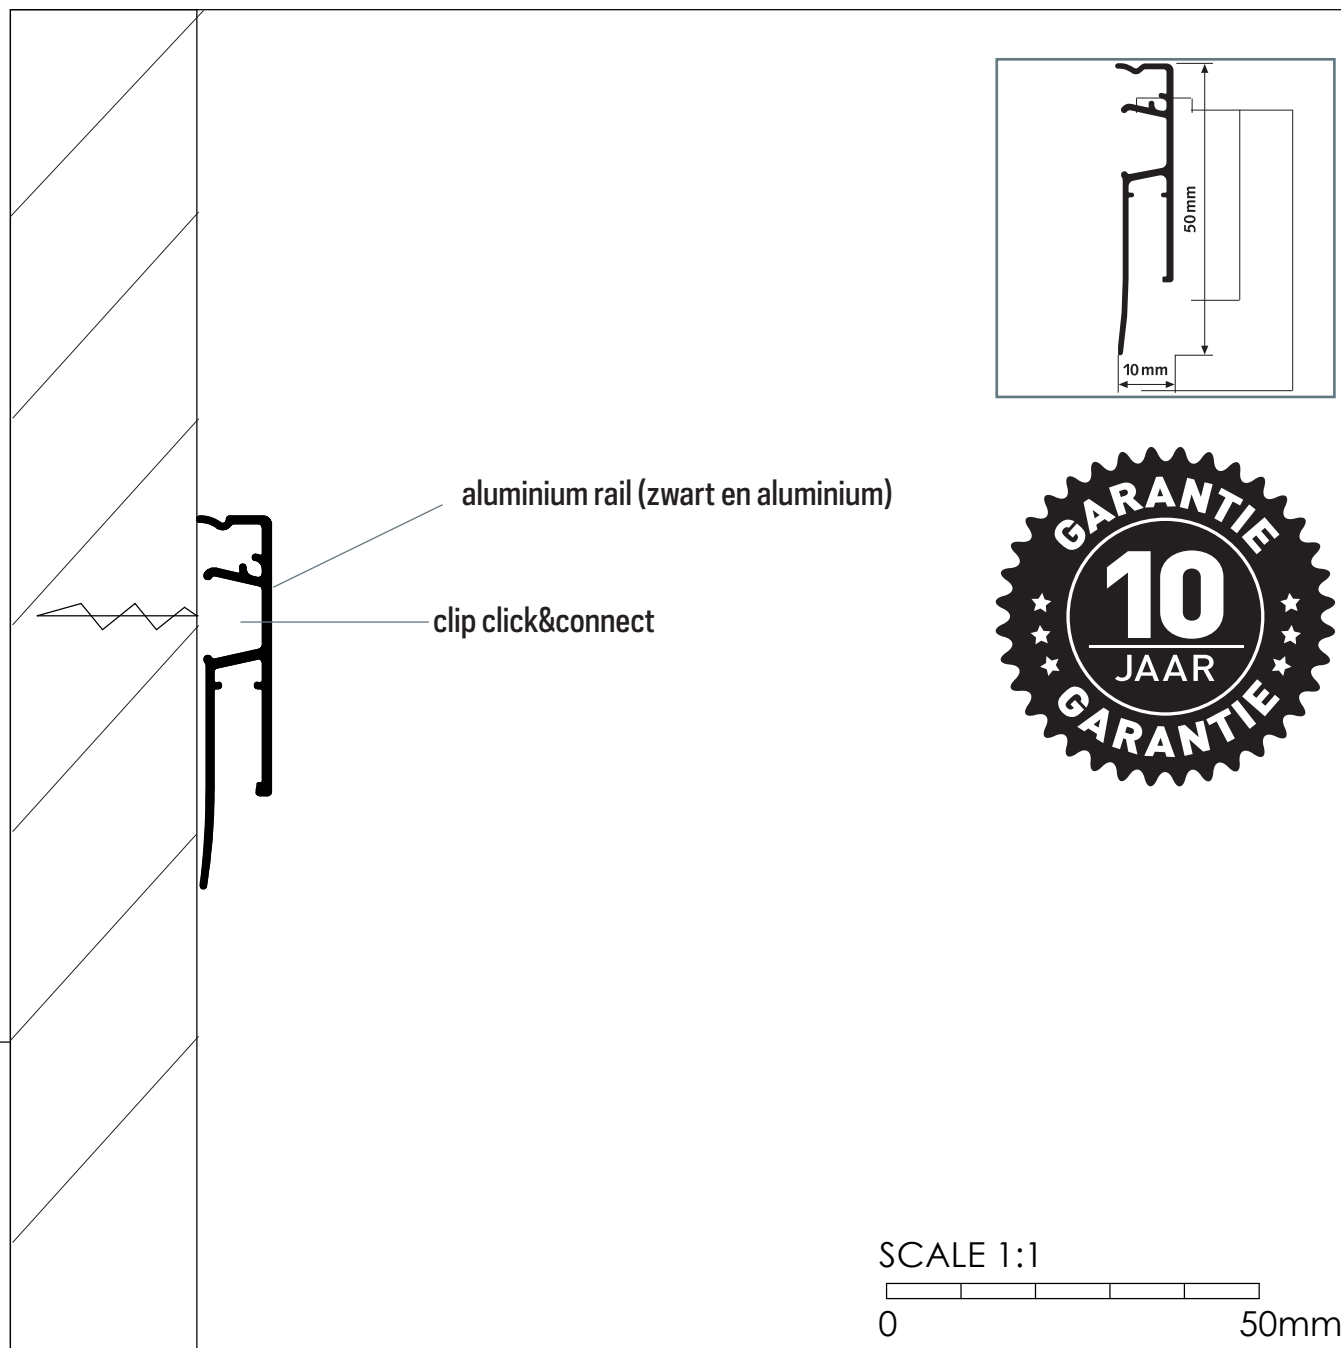

SMART POCKET RAIL

Installatievideo:

ARTITEQ
HERASTRAAT 39
5047 TX TILBURG (NL)
T +31 (0)13 572 90 70
info@artiteq.com