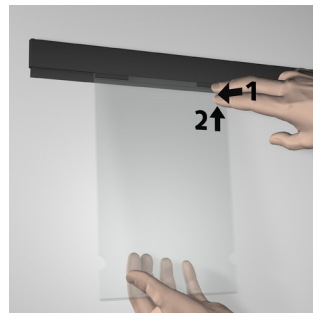

SMART POCKET RAIL

installation movie:

FLEXIBLE
SAFE
STRONG

SMART POCKETS

FOR SMART POCKET RAIL

IN:

OUT:

installation movie:

FLEXIBLE
SAFE
STRONG

SMART POCKET RAIL

**SMART
POCKETS
A3/A4**

10

JAAR
GARANTIE

SMART POCKET RAIL

05.61100 **SMART POCKET RAIL ZWART** 100 cm INCLUSIEF BEVESTIGINGSMATERIAAL + EINDKAPPEN

05.61200 **SMART POCKET RAIL ZWART** 200 cm INCLUSIEF BEVESTIGINGSMATERIAAL + EINDKAPPEN

05.60100 **SMART POCKET RAIL WIT PRIMER** 100 cm INCLUSIEF BEVESTIGINGSMATERIAAL + EINDKAPPEN

05.60200 **SMART POCKET RAIL WIT PRIMER** 200 cm INCLUSIEF BEVESTIGINGSMATERIAAL + EINDKAPPEN

7804.210 **SMART POCKET A4 (21 X 30 cm)** STAAND

7835.040 **SMART POCKET RAIL WIT A4 COMPLETE SET** 25 cm

montagevideo

Stijlvolle presentatie van beelden, ideeën en gegevens

Een snelle oplossing voor een betere, meer stijlvolle presentatie van beelden, ideeën en gegevens. Van grafieken en modellen tot de foto's van medewerkers. De Smart Pocket Rail is bijzonder flexibel inzetbaar en geschikt voor intern én extern gebruik. Het is een ideaal systeem om content op levendige wijze te presenteren. Bovendien transformeert het een saaie wand tot een dynamisch onderdeel van de ruimte. De Smart Pocket Rail wordt met clips aan de muur bevestigd. Hier klik je de acryl pockets (Smart Pockets) makkelijk in vast. Je hebt de keuze uit A4 en A3 formaat. Door de inkeping aan de achterzijde en zijkant van de pocket kun je heel eenvoudig en snel de content vervangen, zonder de smart pockets uit de rail te hoeven halen.