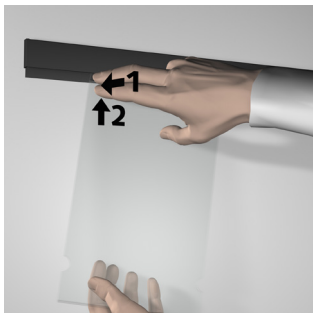

SMART POCKET RAIL

installation movie:

FLEXIBLE
SAFE
STRONG

SMART POCKETS

FOR SMART POCKET RAIL

IN:

OUT:

installation movie:

FLEXIBLE
SAFE
STRONG

SMART POCKET RAIL

**SMART
POCKETS
A3/A4**

10

JAAR
GARANTIE

SMART POCKET RAIL

05.61100 **SMART POCKET RAIL ZWART** 100 cm INCLUSIEF BEVESTIGINGSMATERIAAL + EINDKAPPEN

05.61200 **SMART POCKET RAIL ZWART** 200 cm INCLUSIEF BEVESTIGINGSMATERIAAL + EINDKAPPEN

05.60100 **SMART POCKET RAIL WIT PRIMER** 100 cm INCLUSIEF BEVESTIGINGSMATERIAAL + EINDKAPPEN

05.60200 **SMART POCKET RAIL WIT PRIMER** 200 cm INCLUSIEF BEVESTIGINGSMATERIAAL + EINDKAPPEN

7804.210 **SMART POCKET A4 (21 X 30 cm)** STAAND

7835.040 **SMART POCKET RAIL WIT A4 COMPLETE SET** 25 cm

montagevideo

Stijlvolle presentatie van beelden, ideeën en gegevens

Een snelle oplossing voor een betere, meer stijlvolle presentatie van beelden, ideeën en gegevens. Van grafieken en modellen tot de foto's van medewerkers. De Smart Pocket Rail is bijzonder flexibel inzetbaar en geschikt voor intern én extern gebruik. Het is een ideaal systeem om content op levendige wijze te presenteren. Bovendien transformeert het een saaie wand tot een dynamisch onderdeel van de ruimte. De Smart Pocket Rail wordt met clips aan de muur bevestigd. Hier klik je de acryl pockets (Smart Pockets) makkelijk in vast. Je hebt de keuze uit A4 en A3 formaat. Door de inkeping aan de achterzijde en zijkant van de pocket kun je heel eenvoudig en snel de content vervangen, zonder de smart pockets uit de rail te hoeven halen.