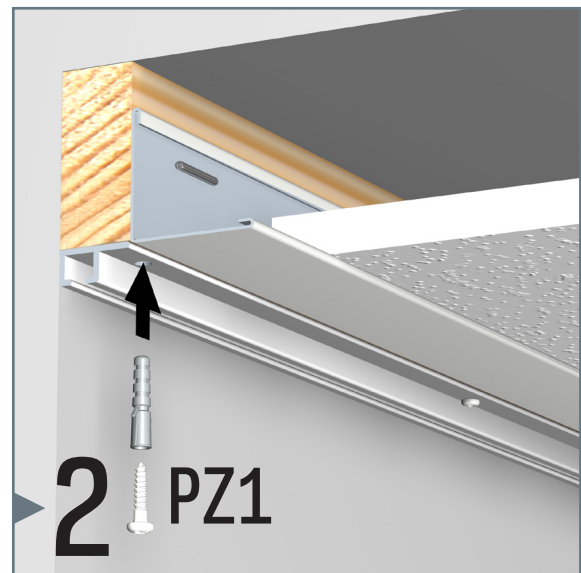

TOP RAIL

8 SCREWS/M - 20 KG/M

installation movie:

FLEXIBLE
SAFE
STRONG

TOP RAIL

20

KG/M

10

JAAR
GARANTIE

8 SCHROEVEN / M

Dit flexibele schilderij ophangstelsysteem wordt aan het plafond gemonteerd. Top Rail is een ideaal ophangstelsysteem om te gebruiken in combinatie met systeemplafonds. Door de plafondrail te bevestigen tegen de houten kantlat van een systeemplafond, "verdwijnt" de rail als het ware in het plafond. Het "onzichtbare" schilderij ophangstelsysteem biedt vervolgens in de gehele ruimte, voor alle wanden, de mogelijkheid om schilderijen en wanddecoraties flexibel te plaatsen, verwisselen en vervangen. Op elke gewenste plek in de plafondrail kunnen immers ophangdraden geklikt worden.

montagevideo

INHOUD MONTAGESET

		AANTAL 200 cm	AANTAL 300 cm
9.4912 (WIT) / 9.4913 (ALU) / 9.4903 (ZWART)	SCHROEF	16x	24x
9.4900	PLUG 4 mm	16x	24x
2390	INSTRUCTIE	1x	1x

ALLE BEVESTIGINGSMATERIALEN ZIJN LOS TE BESTELLEN, ZIE PAG. 38 - 8 SCHROEVEN PER m
 * P/1: PER STUK VERPAKT IN FOLIE / P/10 PER 10 VERPAKT IN FOLIE