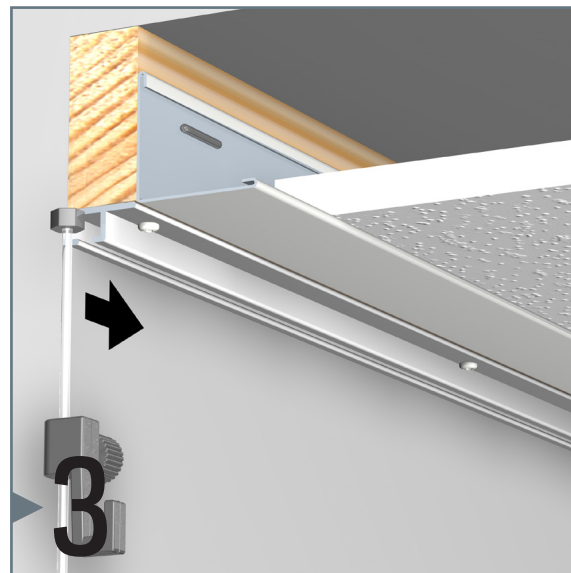

TOP RAIL

8 SCREWS/M - 20 KG/M

installation movie:

FLEXIBLE
SAFE
STRONG

TOP RAIL

20

KG/M

10

JAAR
GARANTIE

8 SCHROEVEN / M

Dit flexibele schilderij ophangstelsysteem wordt aan het plafond gemonteerd. Top Rail is een ideaal ophangstelsysteem om te gebruiken in combinatie met systeemplafonds. Door de plafondrail te bevestigen tegen de houten kantlat van een systeemplafond, "verdwijnt" de rail als het ware in het plafond. Het "onzichtbare" schilderij ophangstelsysteem biedt vervolgens in de gehele ruimte, voor alle wanden, de mogelijkheid om schilderijen en wanddecoraties flexibel te plaatsen, verwisselen en vervangen. Op elke gewenste plek in de plafondrail kunnen immers ophangdraden geklikt worden.