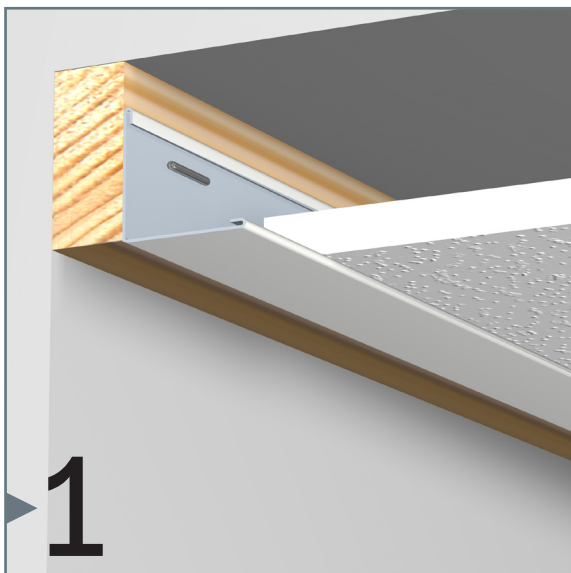

TOP RAIL

8 SCREWS/M - 20 KG/M

installation movie:

FLEXIBLE
SAFE
STRONG

TOP RAIL

20

KG/M

10

JAAR
GARANTIE

8 SCHROEVEN / M

Dit flexibele schilderij ophangstelsysteem wordt aan het plafond gemonteerd. Top Rail is een ideaal ophangstelsysteem om te gebruiken in combinatie met systeemplafonds. Door de plafondrail te bevestigen tegen de houten kantlat van een systeemplafond, "verdwijnt" de rail als het ware in het plafond. Het "onzichtbare" schilderij ophangstelsysteem biedt vervolgens in de gehele ruimte, voor alle wanden, de mogelijkheid om schilderijen en wanddecoraties flexibel te plaatsen, verwisselen en vervangen. Op elke gewenste plek in de plafondrail kunnen immers ophangdraden geklikt worden.

RAIL						
	TOP RAIL - WIT RAL 9003		TOP RAIL - ALU ANOD.		TOP RAIL - ZWART ANOD.	
	P/1*	P/10*	P/10*	P/1*	P/10*	
ARTIKELNR. 200 cm	9.4309	9.4326	9.4313	9.4378	9.4323	
ARTIKELNR. 300 cm	9.4310	9.4327	9.4314	9.4379	9.4324	
ARTIKELNR. 600 cm	-	9.4362	-	-	9.4367	
	MONTAGESET WIT		MONTAGESET GRIJS		MONTAGESET ZWART	
ARTIKELNR. 200 cm	4070		4069		4068	
ARTIKELNR. 300 cm	4077		4076		4075	

montagevideo

INHOUD MONTAGESET

		AANTAL 200 cm	AANTAL 300 cm
9.4912 (WIT) / 9.4913 (ALU) / 9.4903 (ZWART)	SCHROEF	16x	24x
9.4900	PLUG 4 mm	16x	24x
2390	INSTRUCTIE	1x	1x

ALLE BEVESTIGINGSMATERIALEN ZIJN LOS TE BESTELLEN, ZIE PAG. 38 - 8 SCHROEVEN PER m
 * P/1: PER STUK VERPAKT IN FOLIE / P/10 PER 10 VERPAKT IN FOLIE