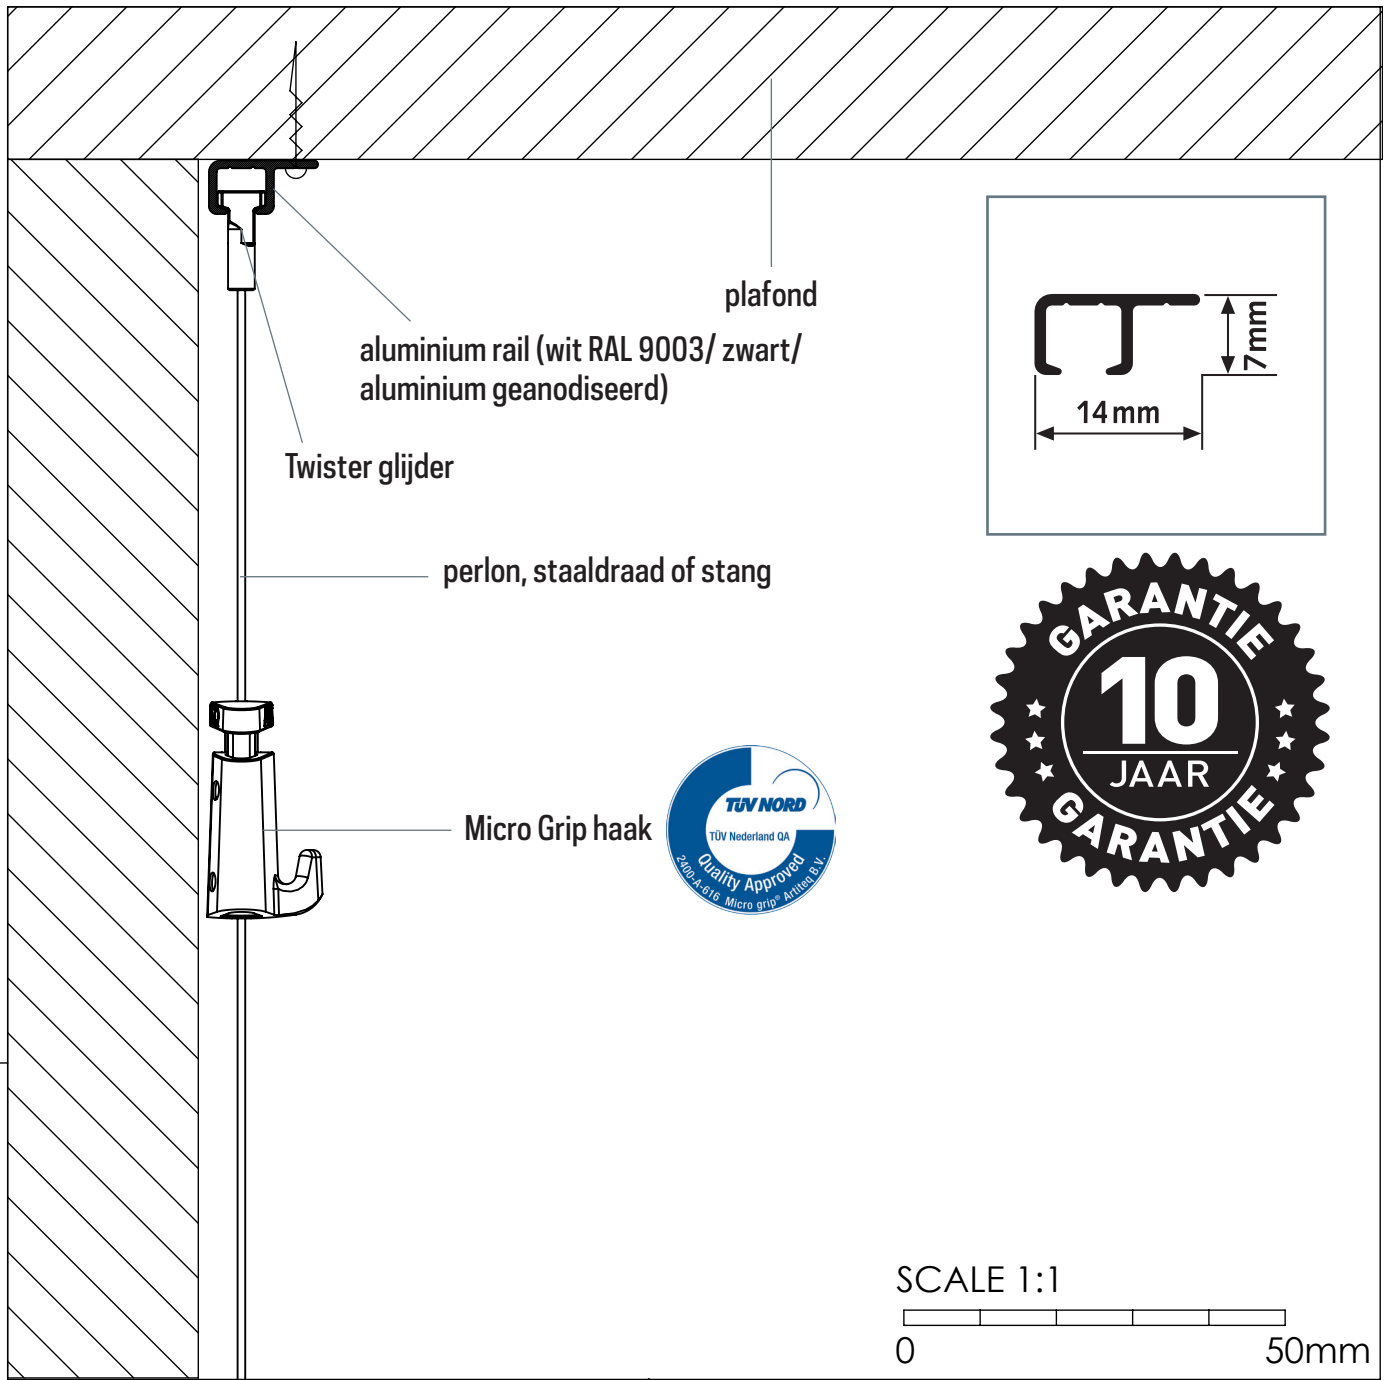

TOP RAIL

20 kg/m

Installatievideo:

ARTITEQ
HERASTRAAT 39
5047 TX TILBURG (NL)
T +31 (0)13 572 90 70
info@artiteq.com